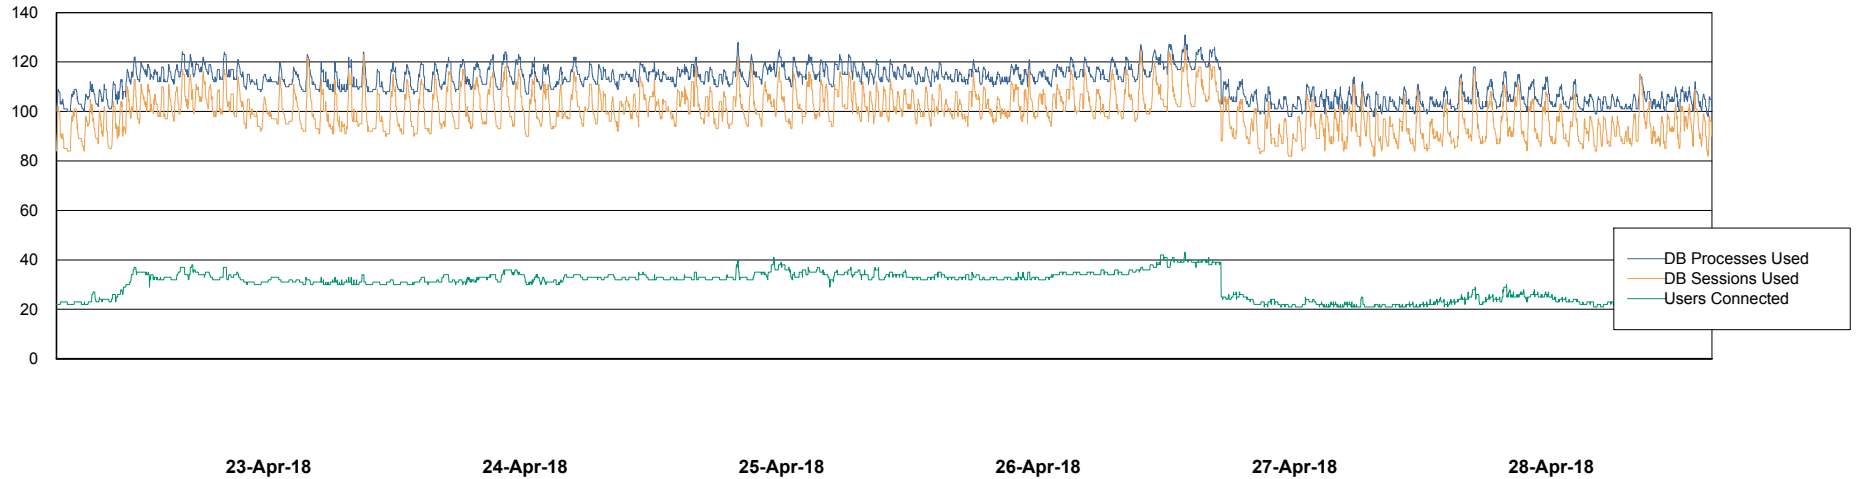

Database Performance CUS_ProdDB_Primary