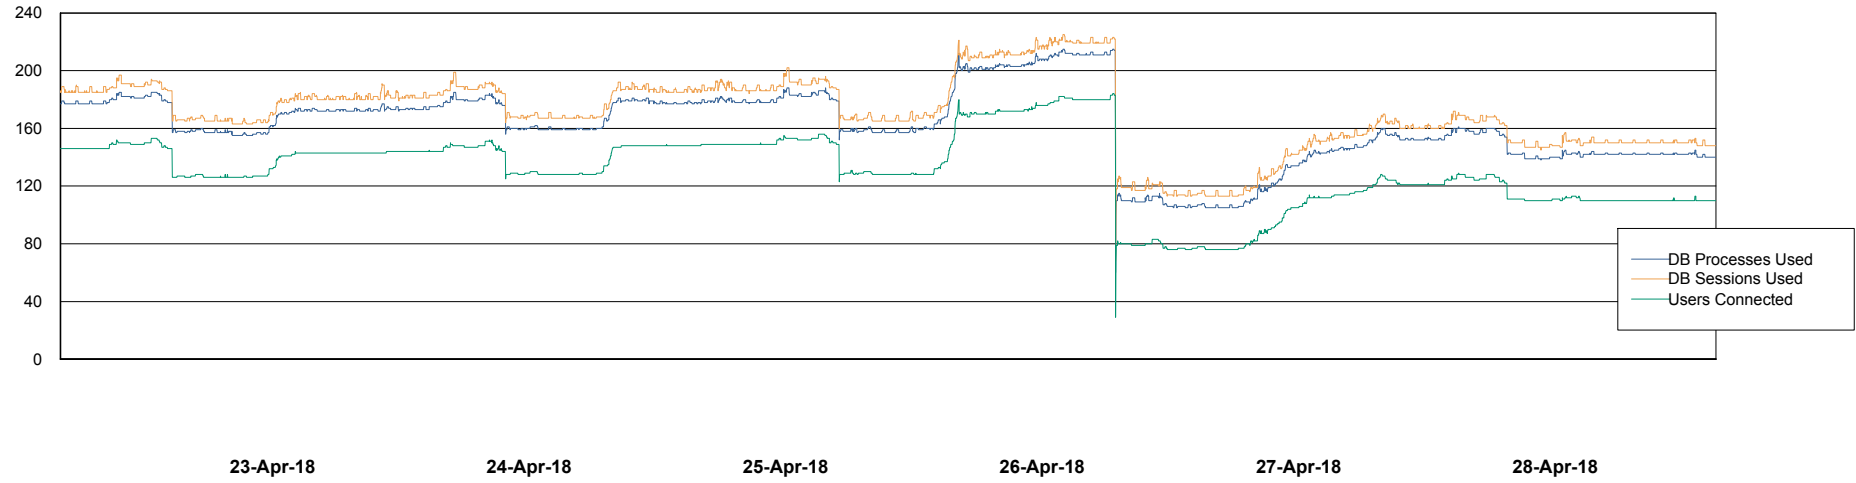

Weekly SLA Customer Report

Customer AUJ_Production
Database ID 41

Harddisk Usage AUJ_PRD_ORACLE_BI1

	Free disk space on / (%)	Total disk space on / (Gb)	Used disk space on / (Gb)
28-Apr-18	10	526	446
27-Apr-18	11	526	443
26-Apr-18	11	526	442
25-Apr-18	11	526	443
24-Apr-18	11	526	442
23-Apr-18	12	526	441
22-Apr-18	11	526	445

Weekly SLA Customer Report

Customer AUJ_Production
Database ID 41

Database Performance AUJ_DB4_Primary

Weekly SLA Customer Report

Customer AUJ_Production
Database ID 41

Database Performance AUJ_DB5_Standby