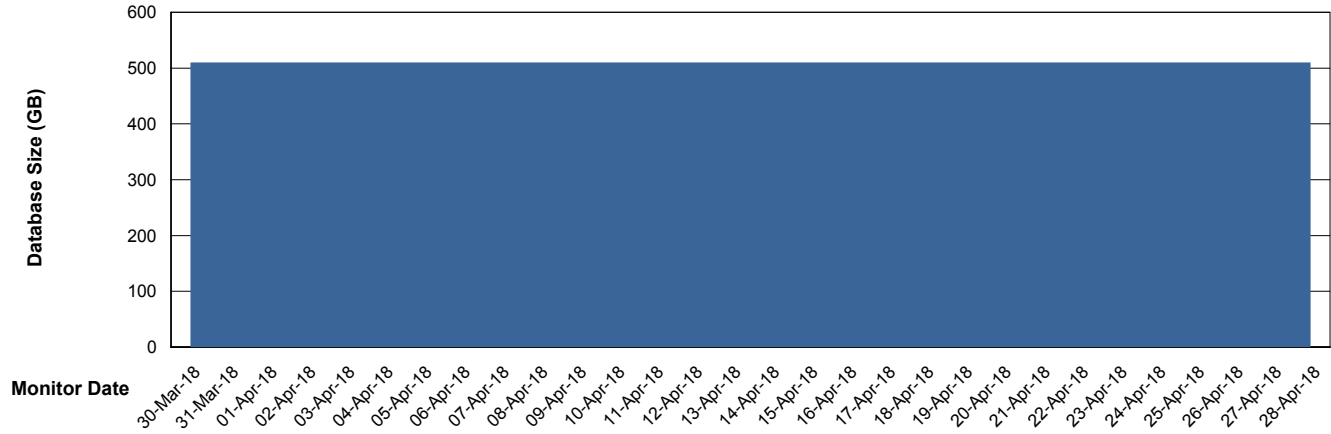

Database growth over last month

Weekly SLA Customer Report

Customer AUJ_Production
Database ID 41

DATABASE SIZE AUJDB_BI_TS1

Database growth over last month

Weekly SLA Customer Report

Customer AUJ_Production
Database ID 41

Database Tablespace AUJ_DB4_Primary

Date	Tablespace Name	Filesize (Gb)	Usedsize (Gb)	Percentage free
28-Apr-18	ABSDATA	373	317	15
	INDX	423	359	15
27-Apr-18	ABSDATA	373	317	15
	INDX	423	359	15
26-Apr-18	ABSDATA	373	317	15
	INDX	423	358	15
25-Apr-18	ABSDATA	373	317	15
	INDX	423	358	15
24-Apr-18	ABSDATA	373	316	15
	INDX	413	357	14
23-Apr-18	ABSDATA	373	316	15
	INDX	413	356	14
22-Apr-18	ABSDATA	373	315	16
	INDX	413	356	14