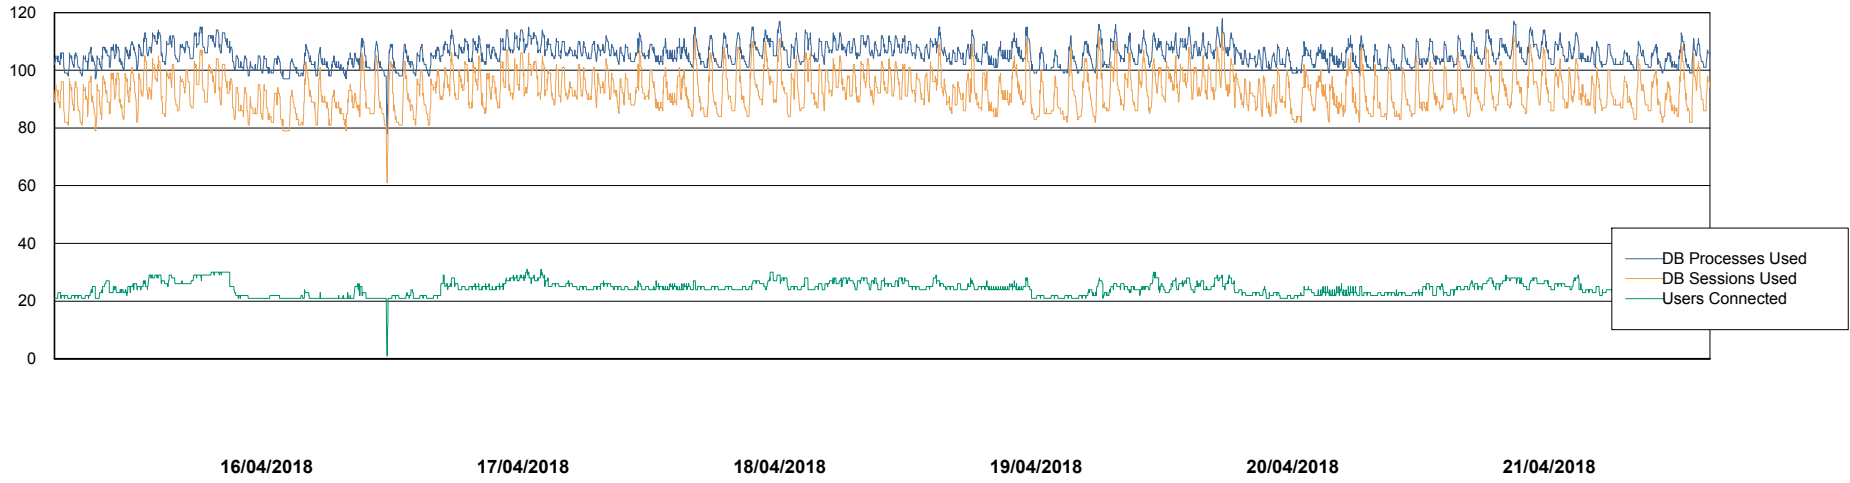

Database Performance CUS_ProdDB_Primary