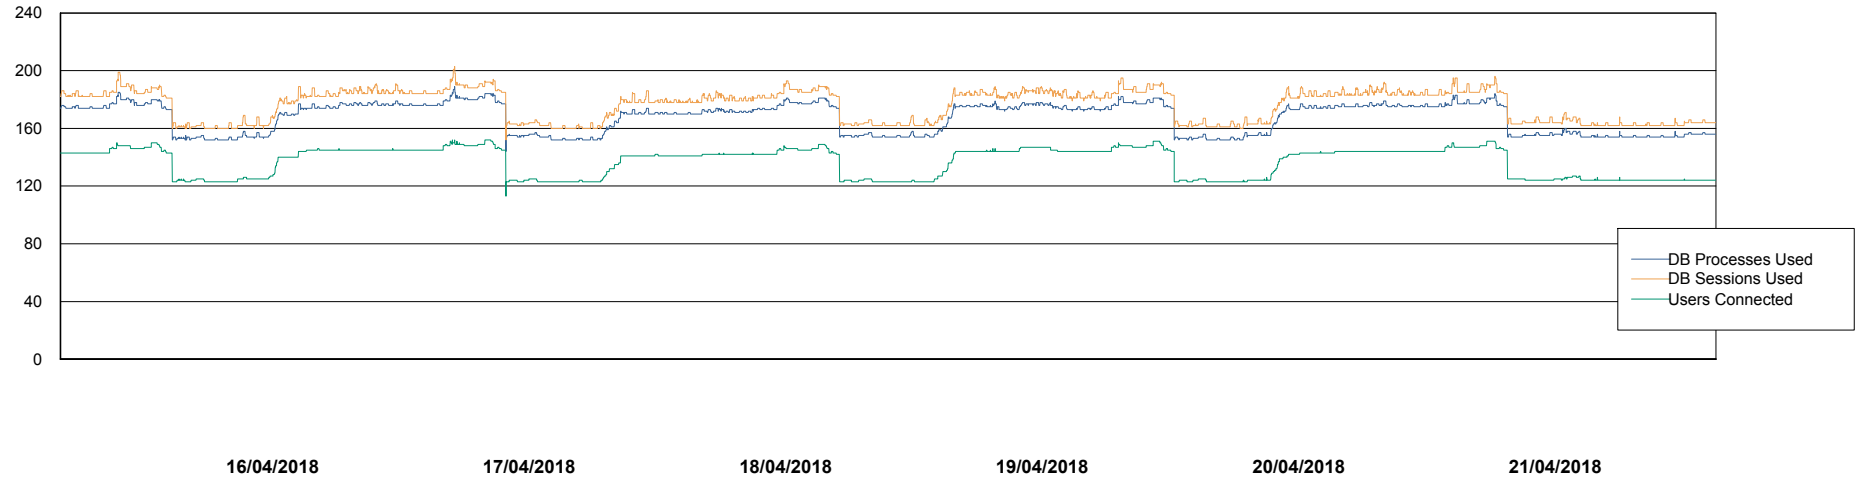

Database Performance AUJ_DB4_Primary