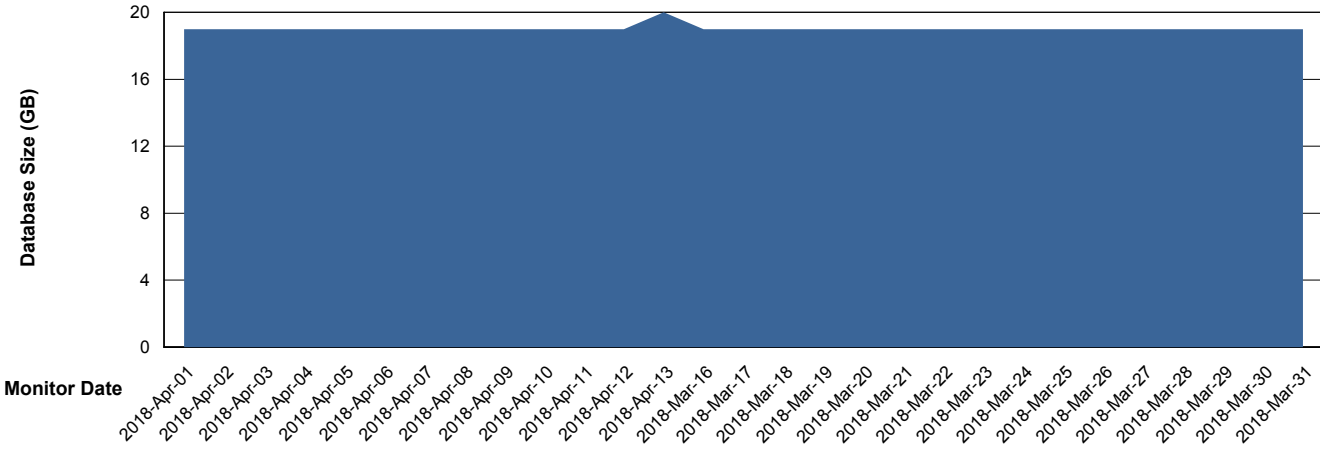

## Database Performance ECLDB\_Production

# Weekly SLA Customer Report

Customer ECL Production  
 Database ID 77

**DATABASE SIZE** ECLDB\_Production

**Database growth over last month**

**Database Tablespace** ECLDB\_Production

Date	Tablespace Name	Filesize (Gb)	Usedsize (Gb)	Percentage free
13/04/2018	ABSDATA	20	17	15
	INDX	8	0	100
12/04/2018	ABSDATA	20	17	15
	INDX	8	0	100
11/04/2018	ABSDATA	20	17	15
	INDX	8	0	100
10/04/2018	ABSDATA	20	17	15
	INDX	8	0	100
09/04/2018	ABSDATA	20	17	15
	INDX	8	0	100
08/04/2018	ABSDATA	20	17	15
	INDX	8	0	100