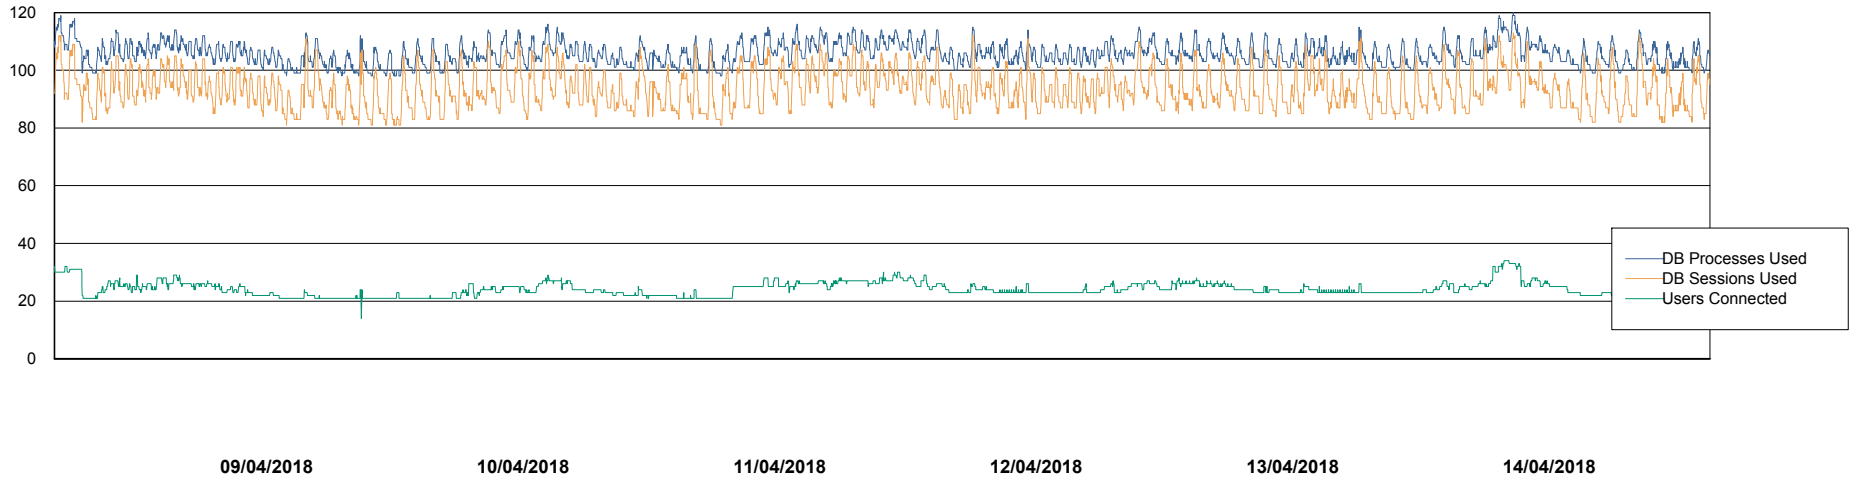

Database Performance CUS_ProdDB_Primary