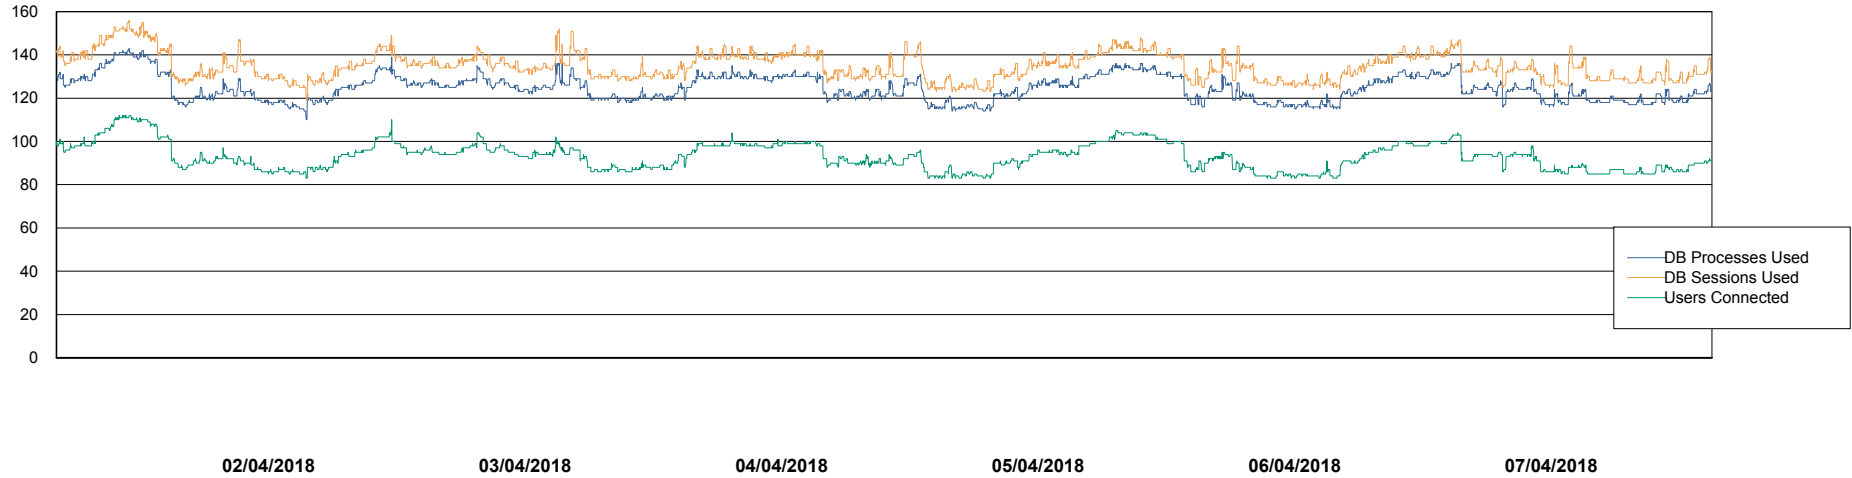

Weekly SLA Customer Report

Customer FIS_Production
Database ID 46

Harddisk Usage FIS_PRD_ORACLE1

	Free disk space on c: (%)	Total disk space on c: (Gb)	Free disk space on l: (%)	Total disk space on l: (Gb)	Free disk space on o: (%)	Total disk space on o: (Gb)
07/04/2018	77	279	49	279	24	373
06/04/2018	77	279	48	279	25	373
05/04/2018	77	279	48	279	25	373
04/04/2018	78	279	48	279	15	373
03/04/2018	78	279	48	279	14	373
02/04/2018	78	279	48	279	14	373
01/04/2018	78	279	49	279	14	373

Harddisk Usage FIS_PRD_ORACLE2

	Free disk space on c: (%)	Total disk space on c: (Gb)	Free disk space on l: (%)	Total disk space on l: (Gb)	Free disk space on o: (%)	Total disk space on o: (Gb)
07/04/2018	71	279	18	279	14	373
06/04/2018	71	279	18	279	14	373
05/04/2018	71	279	18	279	14	373
04/04/2018	71	279	18	279	14	373
03/04/2018	71	279	18	279	14	373
02/04/2018	71	279	18	279	14	373
01/04/2018	71	279	18	279	14	373

Weekly SLA Customer Report

Customer FIS_Production
Database ID 46

Database Performance FISDB_Production

Weekly SLA Customer Report

Customer FIS_Production
Database ID 46

Database Performance FISDB_Standby

Weekly SLA Customer Report