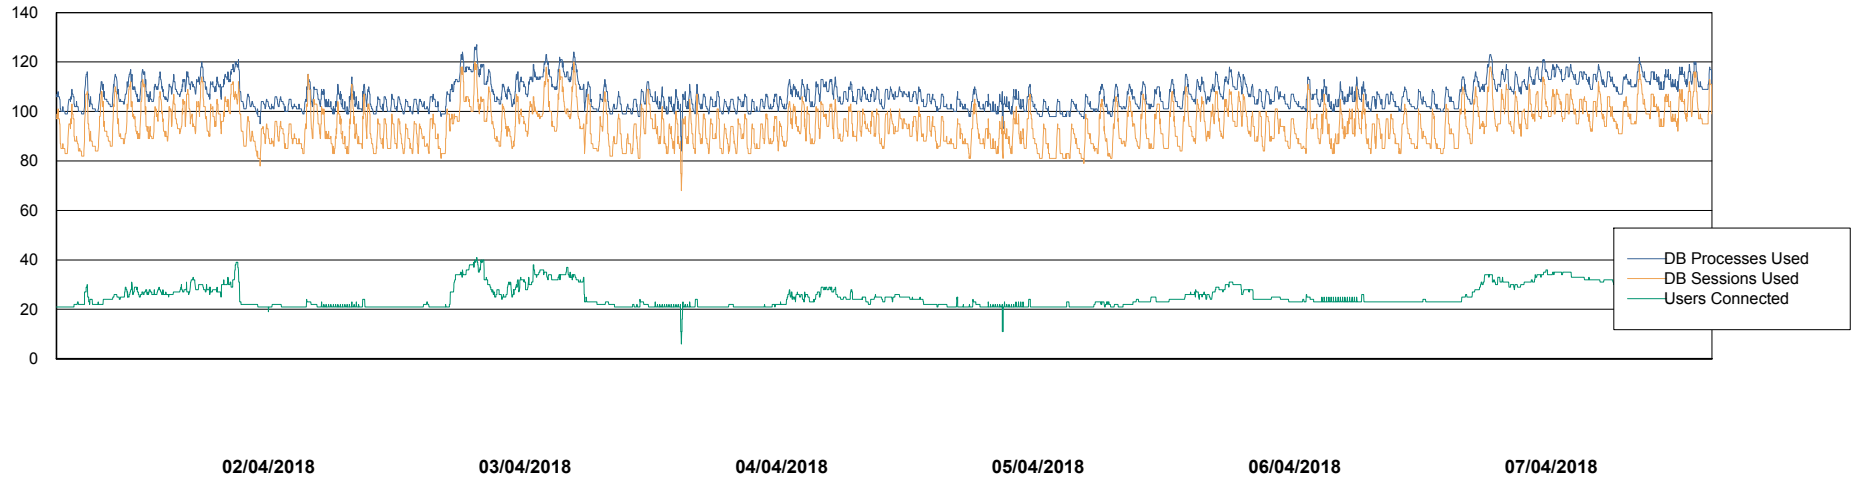

Database Performance CUS_ProdDB_Primary