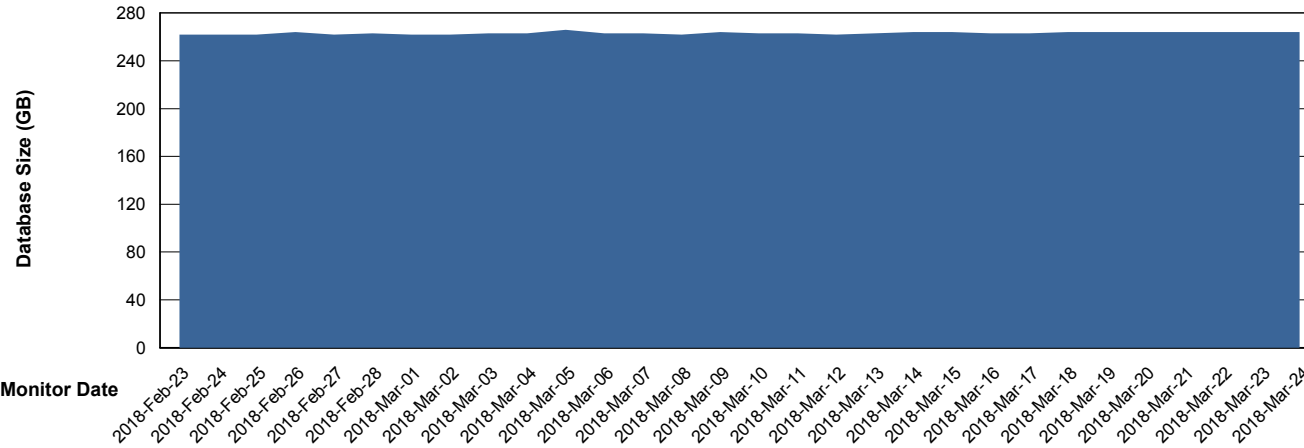

Database Performance STKDB_ABS1SB Standby Database

DB Processes Max 500
DB Sessions Max 774

Weekly SLA Customer Report

Customer STK_Production
 Database ID 82

DATABASE SIZE STKDB_ABS1 Production Database

Database growth over last month

Database Tablespace STKDB_ABS1 Production Database

Date	Tablespace Name	Filesize (Gb)	Usedsize (Gb)	Percentage free
24/03/2018	ABSDATA	179	147	18
	INDX	132	112	15
23/03/2018	ABSDATA	179	147	18
	INDX	132	112	15
22/03/2018	ABSDATA	179	147	18
	INDX	132	112	15
21/03/2018	ABSDATA	179	147	18
	INDX	132	112	15
20/03/2018	ABSDATA	179	147	18
	INDX	132	112	15
19/03/2018	ABSDATA	179	147	18
	INDX	132	112	15
18/03/2018	ABSDATA	179	147	18
	INDX	132	112	15