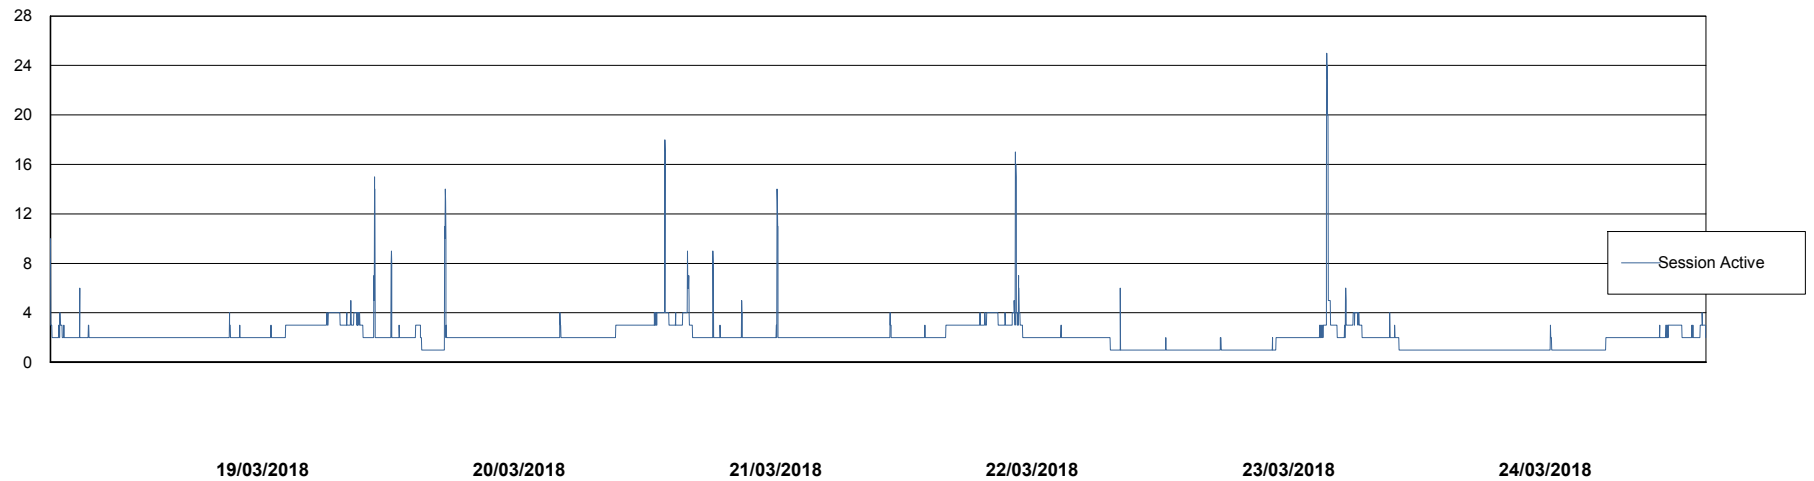

Database Performance LLGDBBI_Production

DB Processes Max 500
DB Sessions Max 780