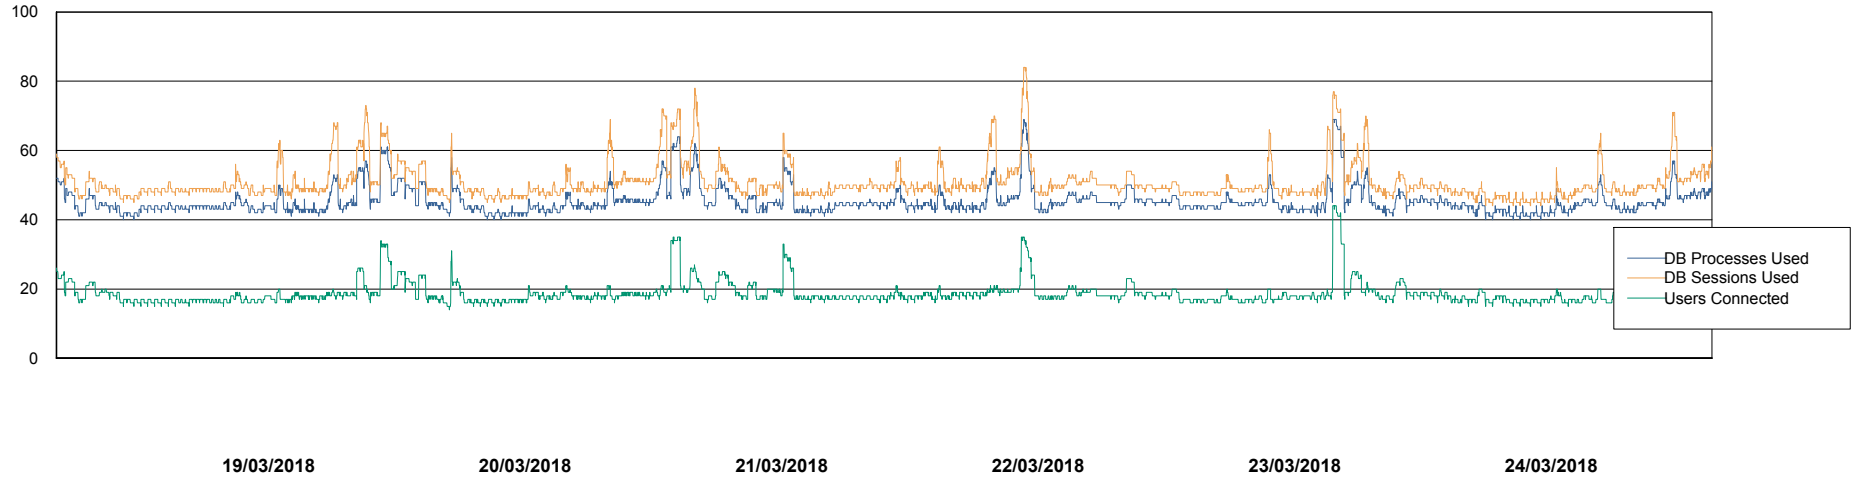

Database Performance LLGDBBI_Production

DB Processes Max 500
DB Sessions Max 780