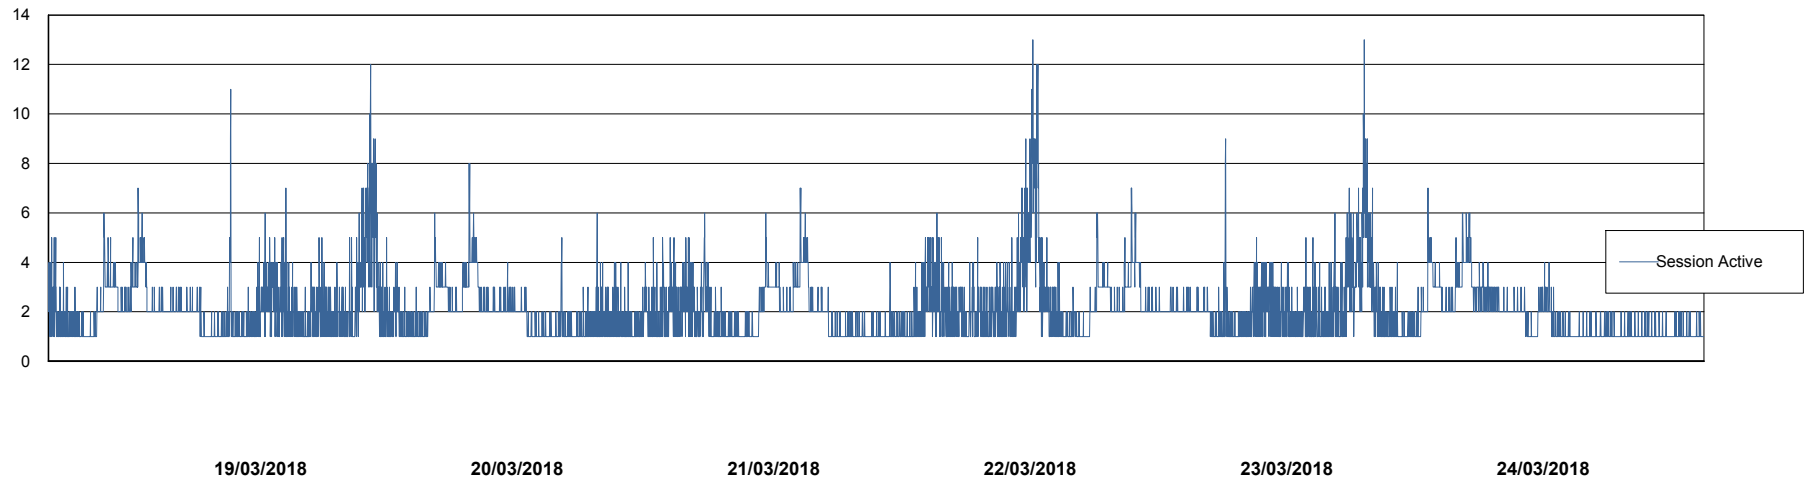

Database Performance AUJ_DB4_Primary