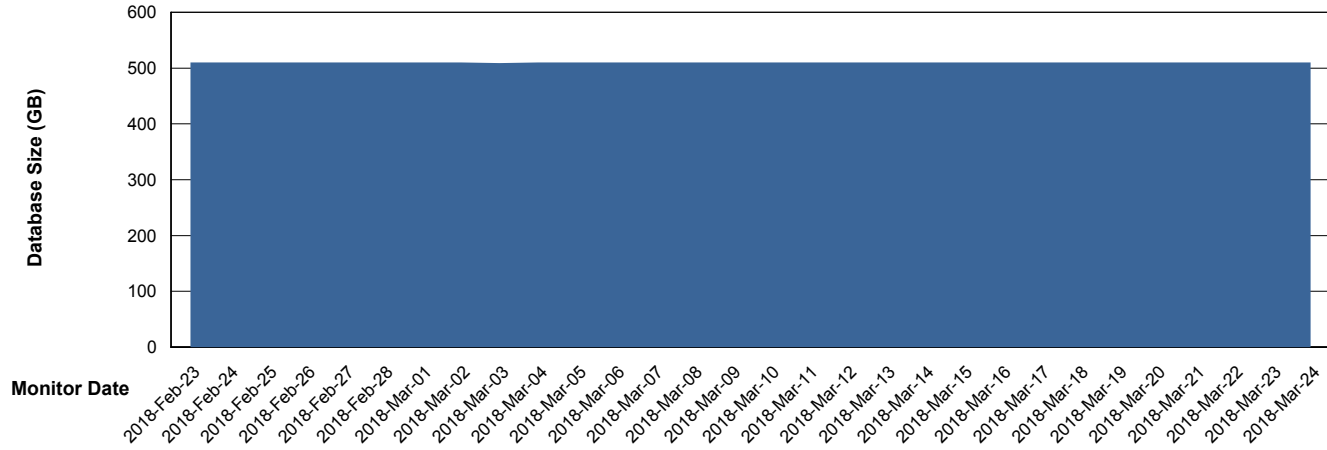

Database growth over last month

Weekly SLA Customer Report

Customer AUJ_Production
Database ID 41

DATABASE SIZE AUJDB_BI_TS1

Database growth over last month

Weekly SLA Customer Report

Customer AUJ_Production
Database ID 41

Database Tablespace AUJ_DB4_Primary

Date	Tablespace Name	Filesize (Gb)	Usedsize (Gb)	Percentage free
24/03/2018	ABSDATA	373	308	17
	INDX	413	346	16
23/03/2018	ABSDATA	373	308	17
	INDX	413	346	16
22/03/2018	ABSDATA	373	308	17
	INDX	413	345	16
21/03/2018	ABSDATA	373	308	17
	INDX	413	345	16
20/03/2018	ABSDATA	373	307	18
	INDX	413	345	16
19/03/2018	ABSDATA	373	307	18
	INDX	413	344	17
18/03/2018	ABSDATA	373	307	18
	INDX	413	343	17