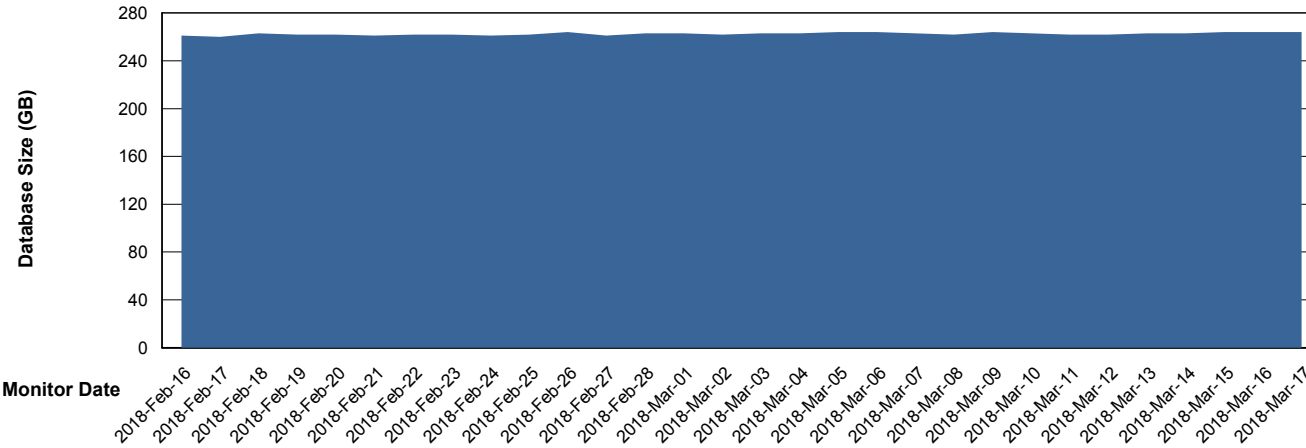

Database Performance STKDB_ABS1SB Standby Database

DB Processes Max 500
DB Sessions Max 774

Weekly SLA Customer Report

Customer STK_Production
 Database ID 82

DATABASE SIZE STKDB_ABS1 Production Database

Database growth over last month

Database Tablespace STKDB_ABS1 Production Database

Date	Tablespace Name	Filesize (Gb)	Usedsize (Gb)	Percentage free
17/03/2018	ABSDATA	179	147	18
	INDX	132	112	15
16/03/2018	ABSDATA	179	147	18
	INDX	132	112	15
15/03/2018	ABSDATA	179	147	18
	INDX	132	112	15
14/03/2018	ABSDATA	179	147	18
	INDX	132	112	15
13/03/2018	ABSDATA	179	147	18
	INDX	132	112	15
12/03/2018	ABSDATA	179	147	18
	INDX	132	112	15
11/03/2018	ABSDATA	179	147	18
	INDX	132	112	15