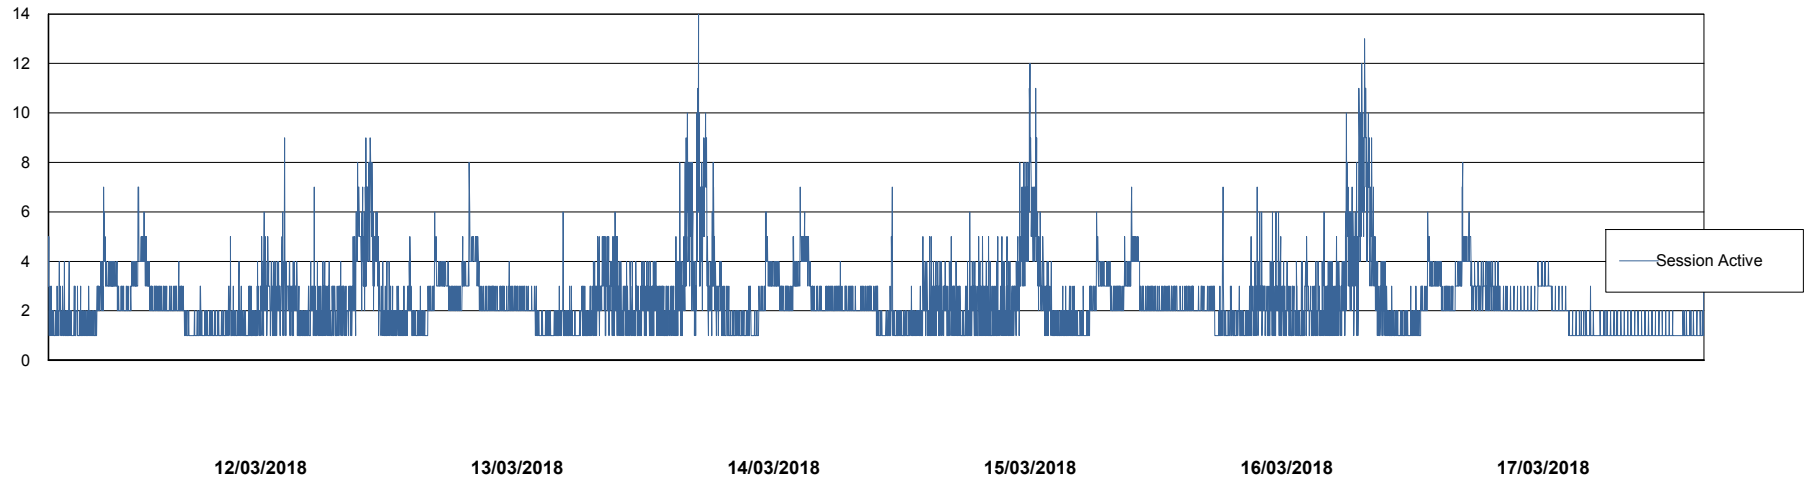

Database Performance AUJ_DB4_Primary