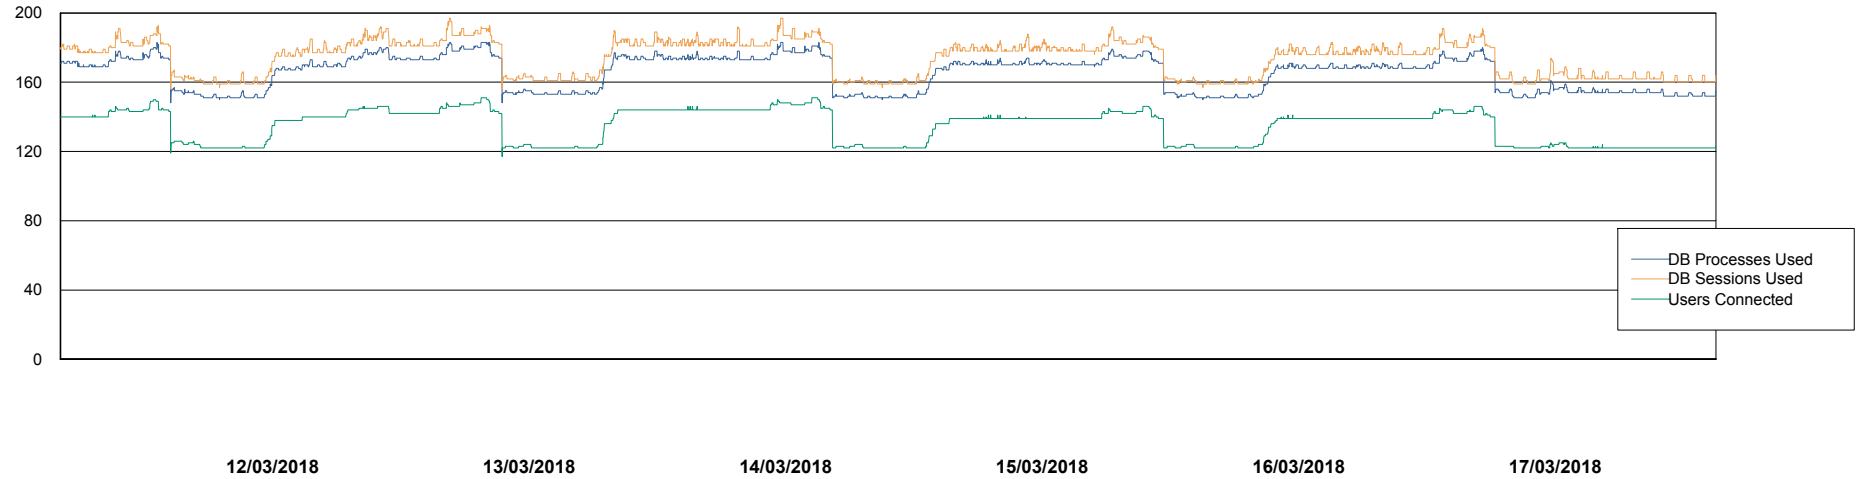

Database Performance AUJ_DB4_Primary