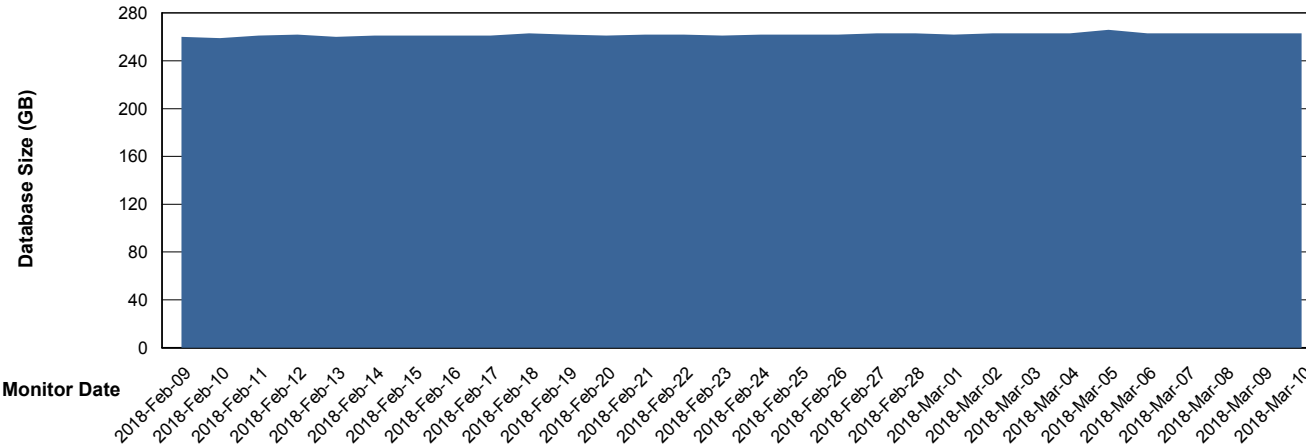

Database Performance STKDB_ABS1SB Standby Database

DB Processes Max 500
DB Sessions Max 774

Weekly SLA Customer Report

Customer STK_Production
 Database ID 82

DATABASE SIZE STKDB_ABS1 Production Database

Database growth over last month

Database Tablespace STKDB_ABS1 Production Database

Date	Tablespace Name	Filesize (Gb)	Usedsize (Gb)	Percentage free
10/03/2018	ABSDATA	179	147	18
	INDX	132	112	15
09/03/2018	ABSDATA	179	147	18
	INDX	132	112	15
08/03/2018	ABSDATA	179	147	18
	INDX	132	112	15
07/03/2018	ABSDATA	179	147	18
	INDX	132	112	15
06/03/2018	ABSDATA	179	147	18
	INDX	132	112	15
05/03/2018	ABSDATA	179	147	18
	INDX	132	112	15
04/03/2018	ABSDATA	179	147	18
	INDX	132	112	15