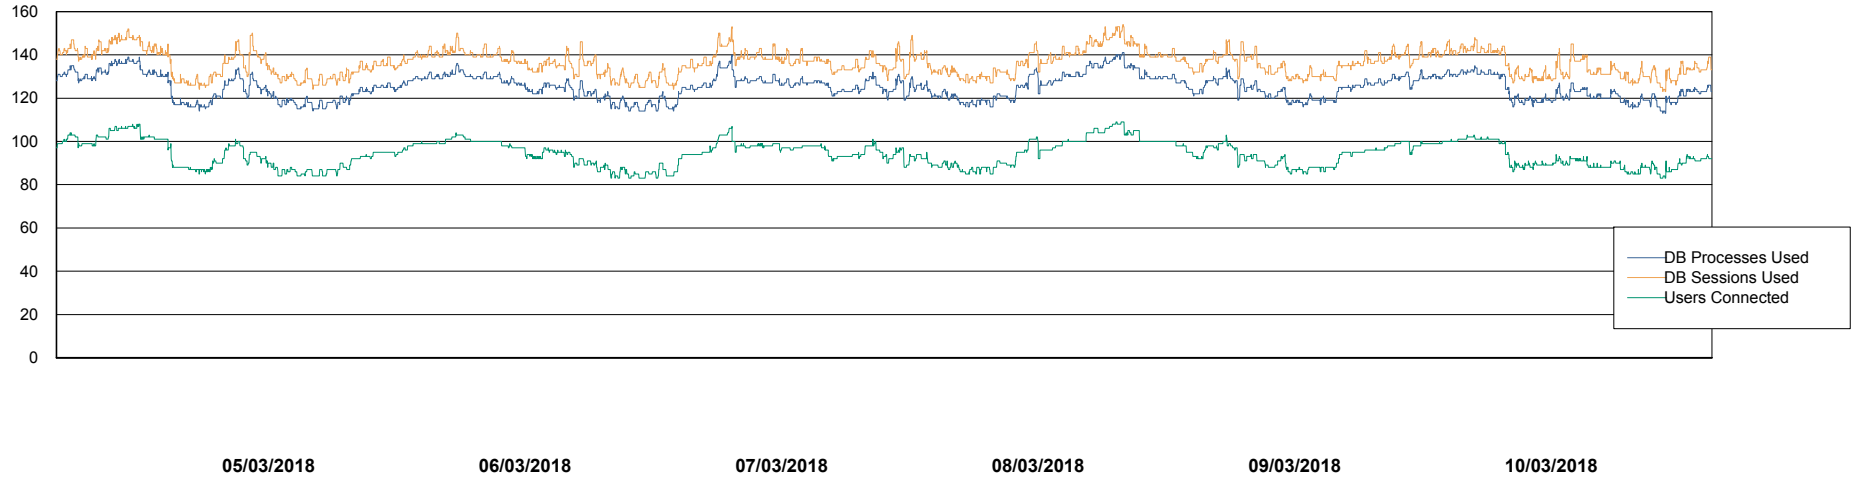

Harddisk Usage FIS_PRD_ORACLE2

	Free disk space on c: (%)	Total disk space on c: (Gb)	Free disk space on l: (%)	Total disk space on l: (Gb)	Free disk space on o: (%)	Total disk space on o: (Gb)
10/03/2018	70	279	11	279	14	373
09/03/2018	70	279	12	279	14	373
08/03/2018	70	279	12	279	14	373
07/03/2018	70	279	12	279	14	373
06/03/2018	70	279	13	279	14	373
05/03/2018	70	279	14	279	14	373
04/03/2018	70	279	14	279	14	373

Weekly SLA Customer Report

Customer FIS_Production
Database ID 46

Database Performance FISDB_Production

DB Processes Max 150
DB Sessions Max 264

Weekly SLA Customer Report

Customer FIS_Production
Database ID 46