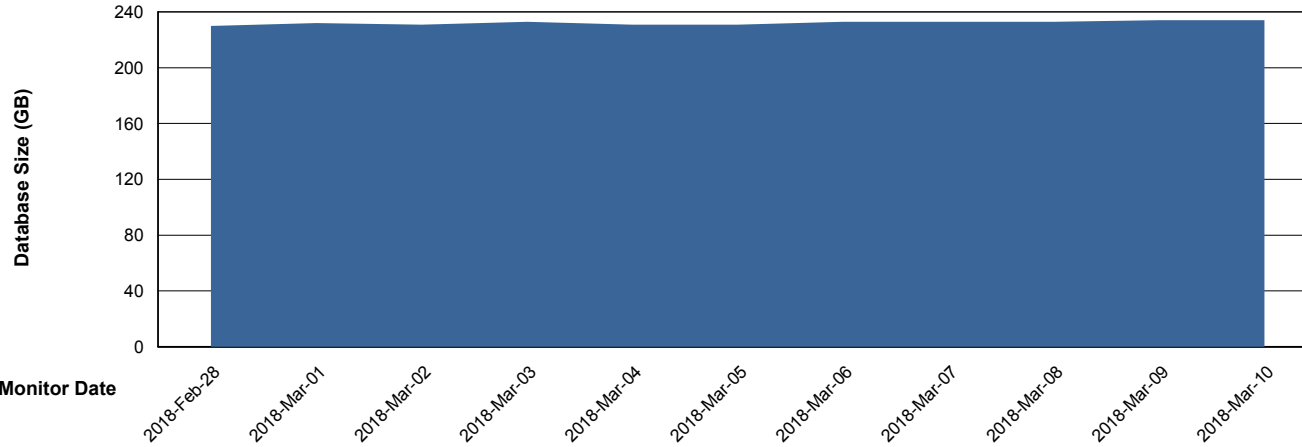

Database Performance CSCDB_Standby

DB Processes Max 500
DB Sessions Max 800

Weekly SLA Customer Report

Customer CSC_Production
 Database ID 50

DATABASE SIZE CSCDB_Primary

Database growth over last month

Database Tablespace CSCDB_Primary

Date	Tablespace Name	Filesize (Gb)	Usedsize (Gb)	Percentage free
10/03/2018	ABSDATA	127	86	32
	INDX	168	143	15
09/03/2018	ABSDATA	127	87	31
	INDX	168	143	15
08/03/2018	ABSDATA	127	86	32
	INDX	168	143	15
07/03/2018	ABSDATA	127	86	32
	INDX	168	143	15
06/03/2018	ABSDATA	127	86	32
	INDX	168	142	15
05/03/2018	ABSDATA	127	86	32
	INDX	168	142	15
04/03/2018	ABSDATA	127	86	32
	INDX	168	142	15