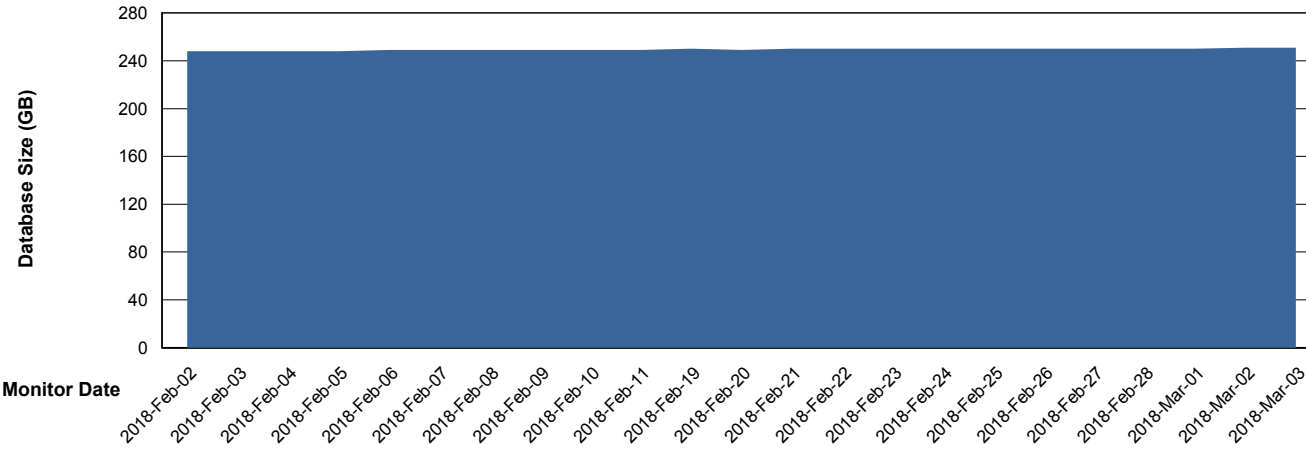

Database Performance PCODB_Standby

DB Processes Max 520
DB Sessions Max 804

Weekly SLA Customer Report

Customer PCO Production
 Database ID 44

DATABASE SIZE PCODB_Production

Database growth over last month

Database Tablespace PCODB_Production

Date	Tablespace Name	Filesize (Gb)	Usedsize (Gb)	Percentage free
03/03/2018	ABSDATA	103	86	17
	INDX	192	162	16
02/03/2018	ABSDATA	103	86	17
	INDX	192	162	16
01/03/2018	ABSDATA	103	86	17
	INDX	192	162	16
28/02/2018	ABSDATA	103	86	17
	INDX	192	162	16
27/02/2018	ABSDATA	103	86	17
	INDX	192	162	16
26/02/2018	ABSDATA	103	86	17
	INDX	192	162	16
25/02/2018	ABSDATA	103	86	17
	INDX	192	162	16