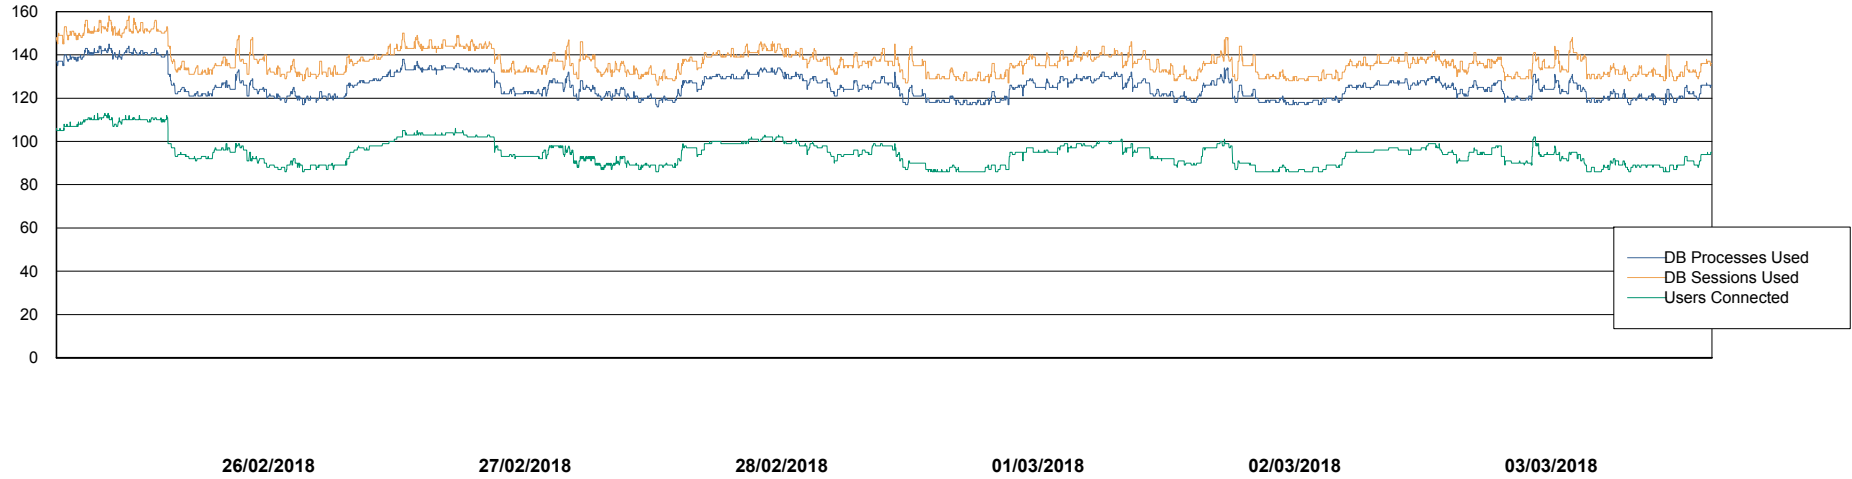

Harddisk Usage FIS_PRD_ORACLE2

| | Free disk space on c: (%) | Total disk space on c: (Gb) | Free disk space on l: (%) | Total disk space on l: (Gb) | Free disk space on o: (%) | Total disk space on o: (Gb) |
|------------|---------------------------|-----------------------------|---------------------------|-----------------------------|---------------------------|-----------------------------|
| 03/03/2018 | 70 | 279 | 15 | 279 | 14 | 373 |
| 02/03/2018 | 70 | 279 | 15 | 279 | 14 | 373 |
| 01/03/2018 | 70 | 279 | 16 | 279 | 14 | 373 |
| 28/02/2018 | 70 | 279 | 16 | 279 | 14 | 373 |
| 27/02/2018 | 70 | 279 | 16 | 279 | 14 | 373 |
| 26/02/2018 | 70 | 279 | 17 | 279 | 14 | 373 |
| 25/02/2018 | 70 | 279 | 18 | 279 | 14 | 373 |

Weekly SLA Customer Report

Customer FIS_Production
Database ID 46

Database Performance FISDB_Production

DB Processes Max 150
DB Sessions Max 264

Weekly SLA Customer Report

Customer FIS_Production
Database ID 46