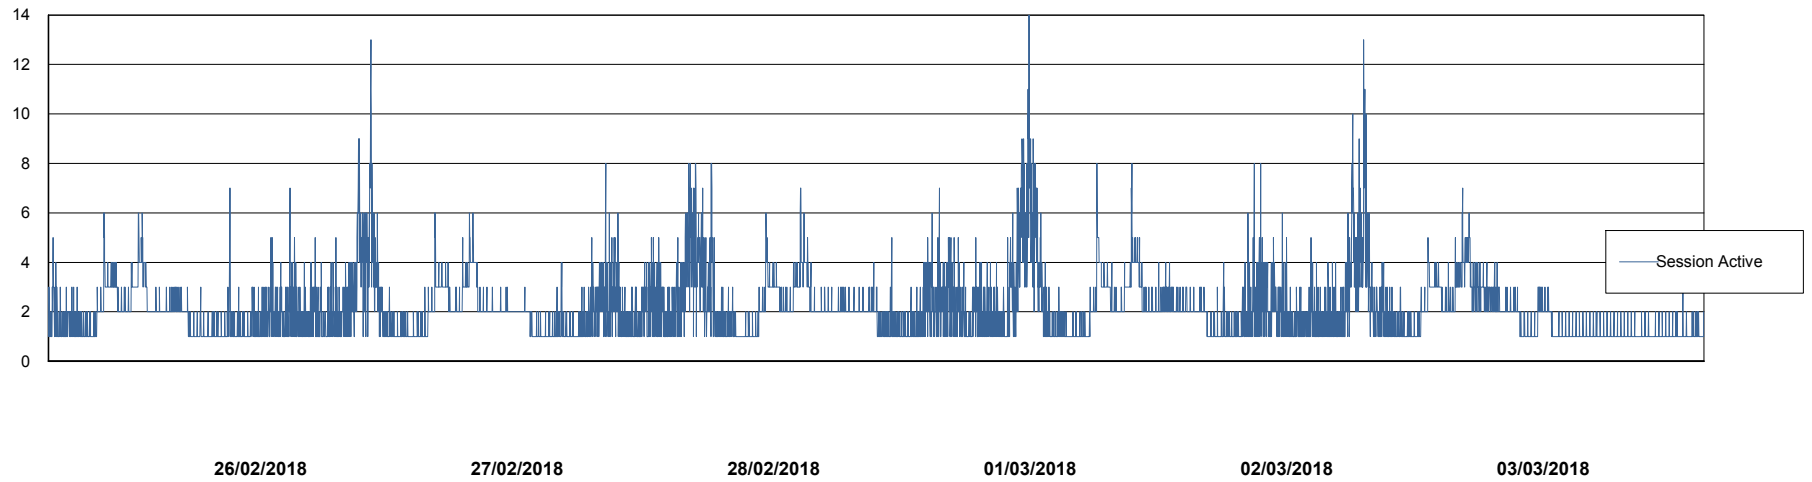

Database Performance AUJ_DB4_Primary