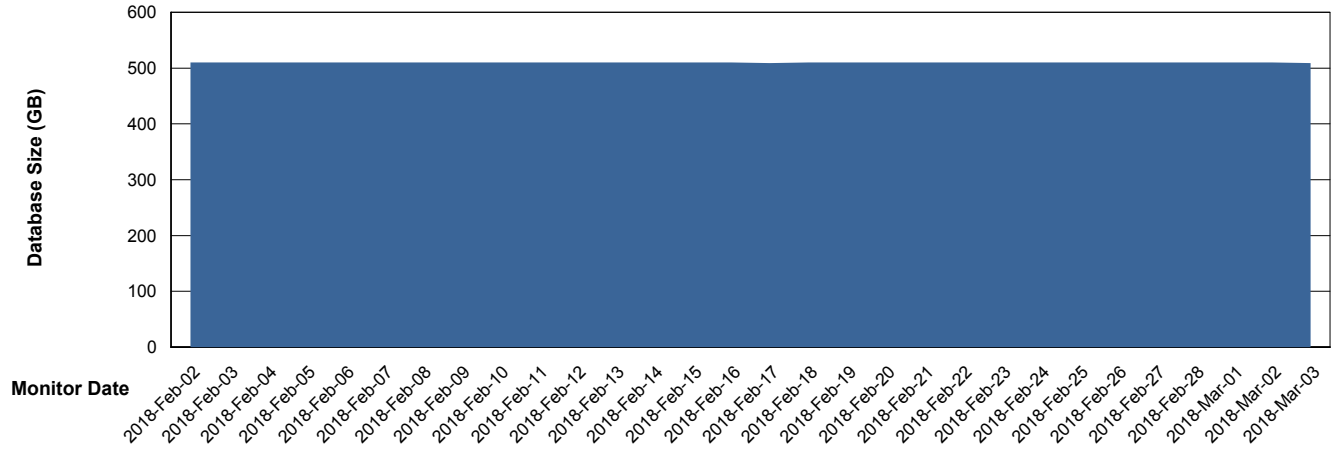

Database growth over last month

Weekly SLA Customer Report

Customer AUJ_Production
Database ID 41

DATABASE SIZE AUJDB_BI_TS1

Database growth over last month

Weekly SLA Customer Report

Customer AUJ_Production
Database ID 41

Database Tablespace AUJ_DB4_Primary

Date	Tablespace Name	Filesize (Gb)	Usedsize (Gb)	Percentage free
03/03/2018	ABSDATA	373	303	19
	INDX	413	338	18
02/03/2018	ABSDATA	373	303	19
	INDX	413	338	18
01/03/2018	ABSDATA	373	303	19
	INDX	413	338	18
28/02/2018	ABSDATA	373	302	19
	INDX	413	337	18
27/02/2018	ABSDATA	373	302	19
	INDX	413	337	18
26/02/2018	ABSDATA	373	302	19
	INDX	413	336	19
25/02/2018	ABSDATA	373	302	19
	INDX	413	336	19