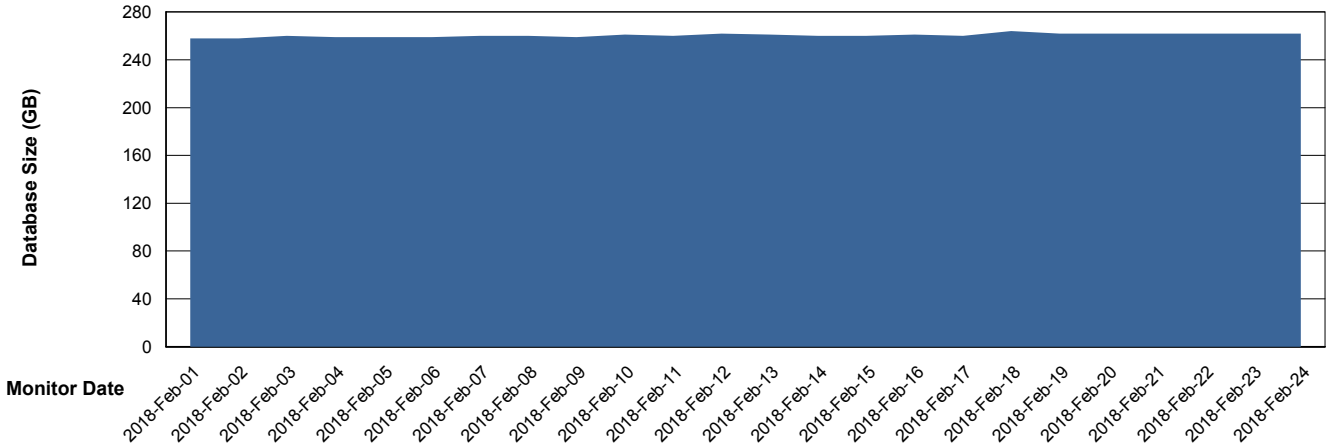

Database Performance STKDB_ABS1SB Standby Database

DB Processes Max 500
DB Sessions Max 774

Weekly SLA Customer Report

Customer STK_Production
 Database ID 82

DATABASE SIZE STKDB_ABS1 Production Database

Database growth over last month

Database Tablespace STKDB_ABS1 Production Database

Date	Tablespace Name	Filesize (Gb)	Usedsize (Gb)	Percentage free
24/02/2018	ABSDATA	2	146	18
	INDX	2	111	16
23/02/2018	ABSDATA	2	146	18
	INDX	2	111	16
22/02/2018	ABSDATA	2	146	18
	INDX	2	111	16
21/02/2018	ABSDATA	2	146	18
	INDX	2	111	16
20/02/2018	ABSDATA	2	146	18
	INDX	2	111	16
19/02/2018	ABSDATA	2	146	18
	INDX	2	111	16
18/02/2018	ABSDATA	2	146	18
	INDX	2	110	17