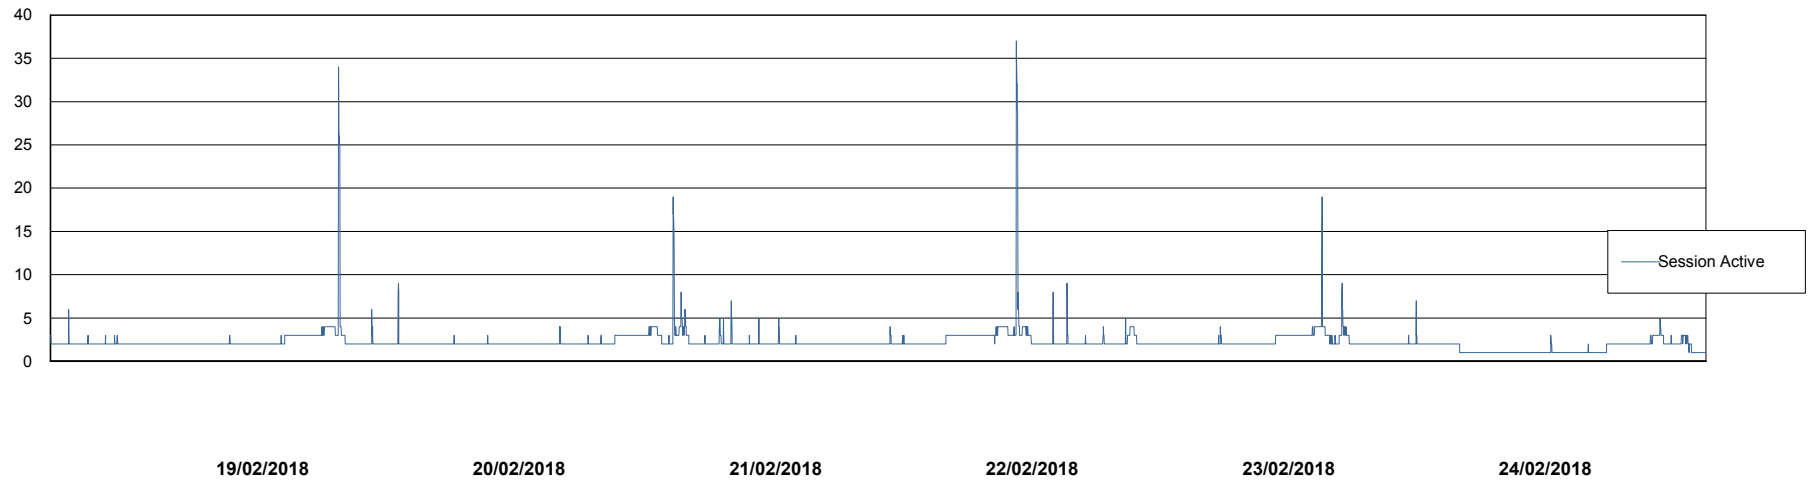

Database Performance LLGDBBI_Production

DB Processes Max 500
DB Sessions Max 780