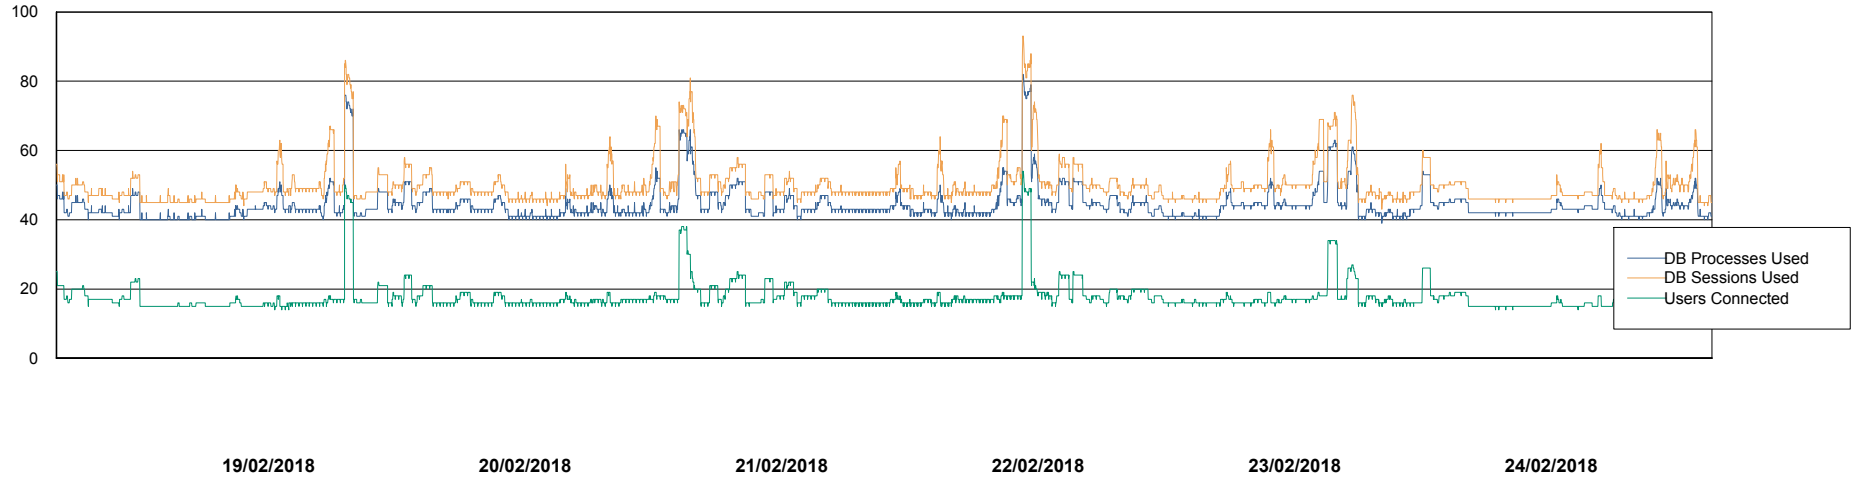

Database Performance LLGDBBI_Production

DB Processes Max 500
DB Sessions Max 780