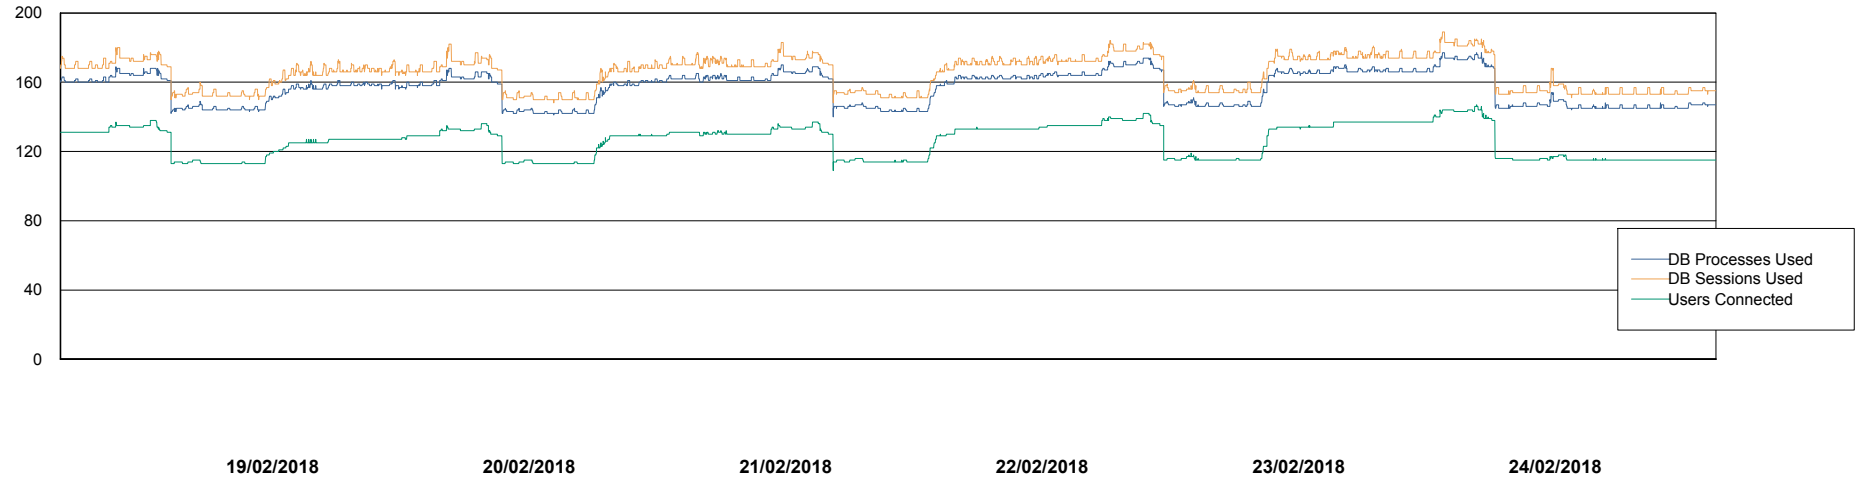

Database Performance AUJ_DB4_Primary