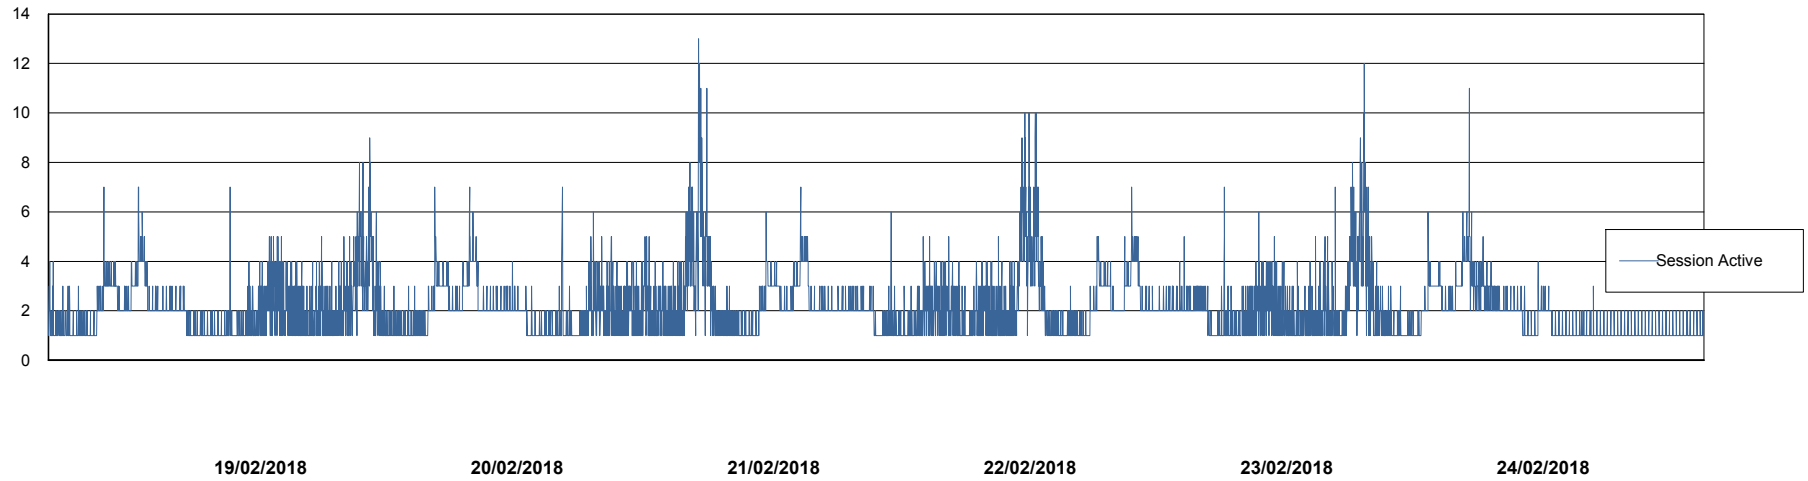

Database Performance AUJ_DB4_Primary