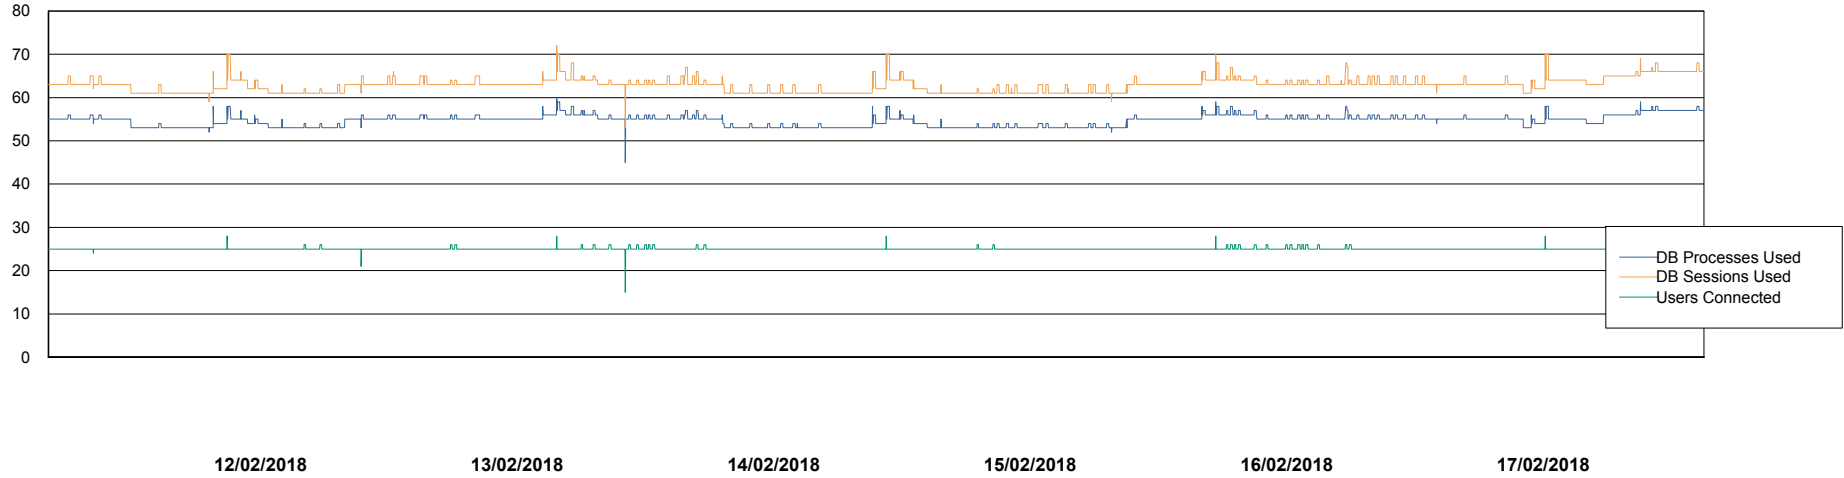

# Weekly SLA Customer Report

Customer STX\_Production  
Database ID 71

Harddisk Usage STX\_PRD\_LDRSRV

	Free disk space on c: (%)	Total disk space on c: (Gb)	Free disk space on d: (%)	Total disk space on d: (Gb)
17/02/2018	45	100	28	400
16/02/2018	45	100	28	400
15/02/2018	45	100	28	400
14/02/2018	45	100	28	400
13/02/2018	45	100	28	400
12/02/2018	45	100	28	400
11/02/2018	45	100	28	400

## Database Performance STXDB\_Production

DB Processes Max 150  
DB Sessions Max 248