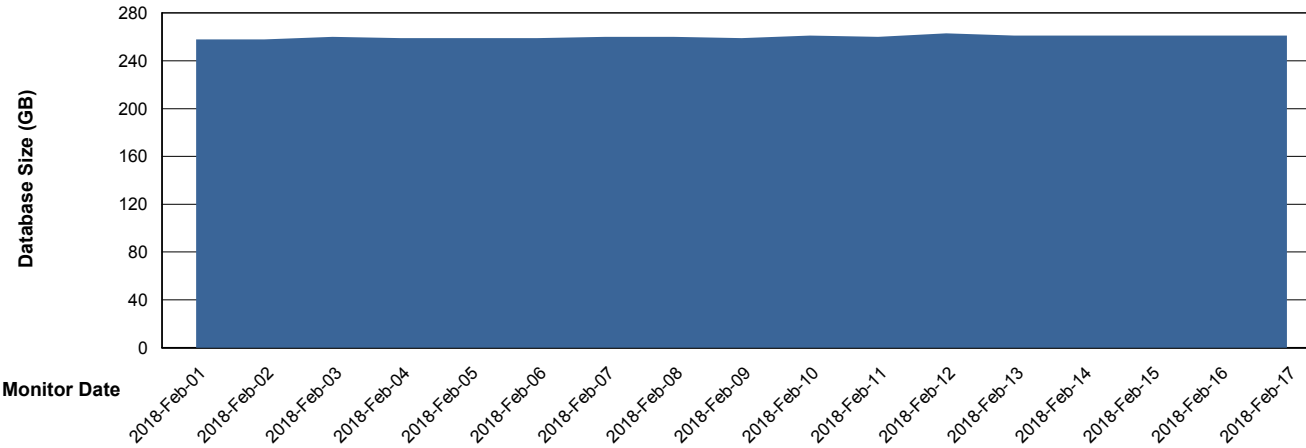

Database Performance STKDB_ABS1SB Standby Database

DB Processes Max 500
DB Sessions Max 774

Weekly SLA Customer Report

Customer STK_Production
 Database ID 82

DATABASE SIZE STKDB_ABS1 Production Database

Database growth over last month

Database Tablespace STKDB_ABS1 Production Database

Date	Tablespace Name	Filesize (Gb)	Usedsize (Gb)	Percentage free
17/02/2018	ABSDATA	2	146	18
	INDX	2	110	17
16/02/2018	ABSDATA	2	146	18
	INDX	2	110	17
15/02/2018	ABSDATA	2	146	18
	INDX	2	110	17
14/02/2018	ABSDATA	2	146	14
	INDX	2	110	17
13/02/2018	ABSDATA	2	146	14
	INDX	2	110	17
12/02/2018	ABSDATA	2	146	14
	INDX	2	110	17
11/02/2018	ABSDATA	2	146	14
	INDX	2	110	17