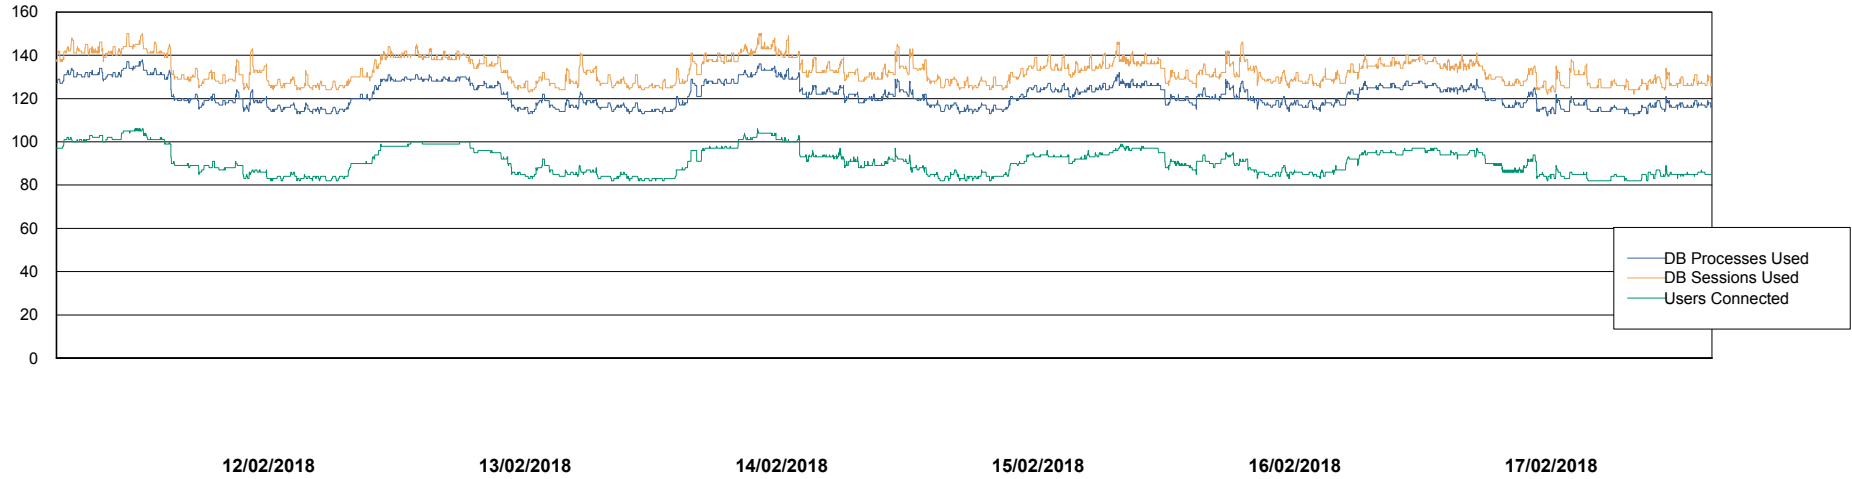

Harddisk Usage FIS_PRD_ORACLE2

	Free disk space on c: (%)	Total disk space on c: (Gb)	Free disk space on l: (%)	Total disk space on l: (Gb)	Free disk space on o: (%)	Total disk space on o: (Gb)
17/02/2018	70	279	18	279	16	373
16/02/2018	70	279	18	279	16	373
15/02/2018	70	279	18	279	16	373
14/02/2018	70	279	18	279	16	373
13/02/2018	70	279	18	279	16	373
12/02/2018	70	279	18	279	16	373
11/02/2018	70	279	18	279	16	373

Weekly SLA Customer Report

Customer FIS_Production
Database ID 46

Database Performance FISDB_Production

DB Processes Max 150
DB Sessions Max 264

Weekly SLA Customer Report

Customer FIS_Production
Database ID 46