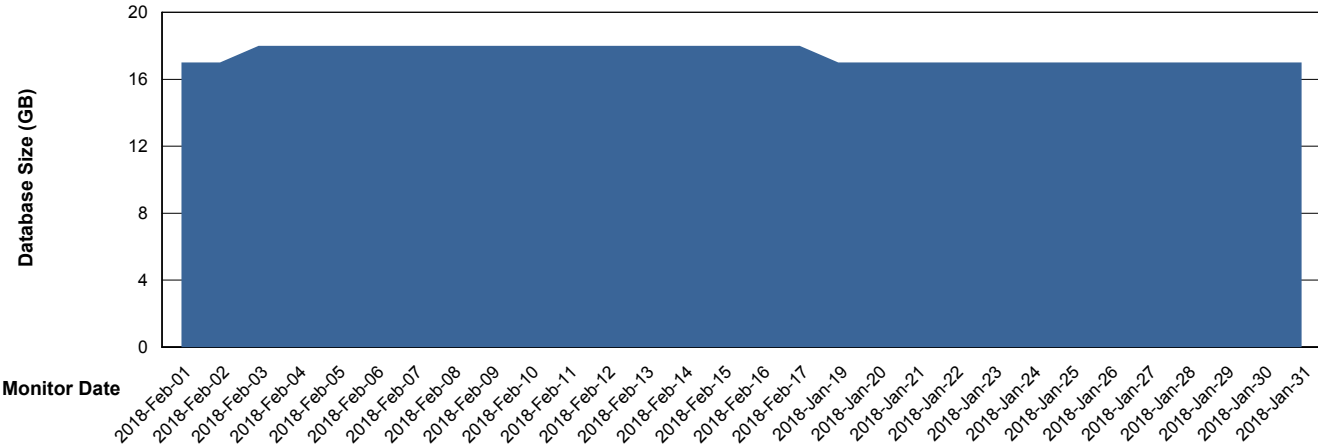

Database growth over last month

Database Tablespace ECLDB_Production

Date	Tablespace Name	Filesize (Gb)	Usedsize (Gb)	Percentage free
17/02/2018	ABSDATA	2	16	20
	INDX	2	0	100
16/02/2018	ABSDATA	2	16	20
	INDX	2	0	100
15/02/2018	ABSDATA	2	16	20
	INDX	2	0	100
14/02/2018	ABSDATA	2	16	20
	INDX	2	0	100
13/02/2018	ABSDATA	2	16	20
	INDX	2	0	100
12/02/2018	ABSDATA	2	15	25
	INDX	2	0	100
11/02/2018	ABSDATA	2	15	25
	INDX	2	0	100