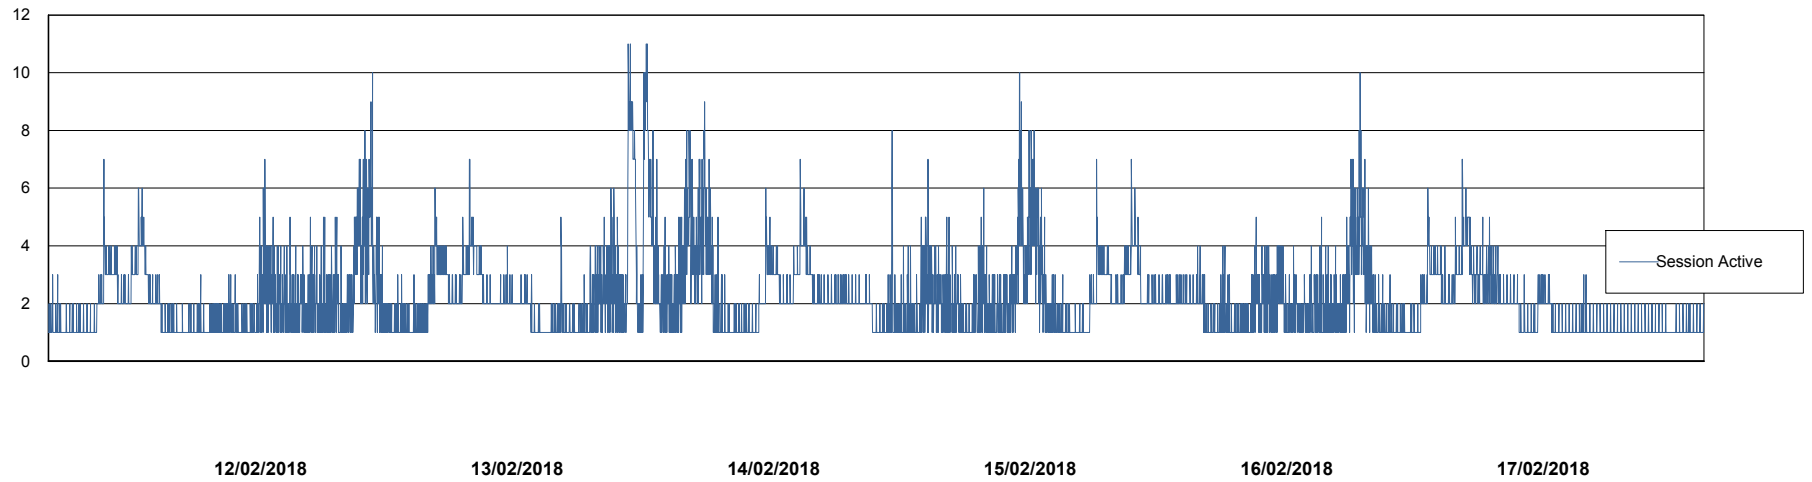

Database Performance AUJ_DB4_Primary