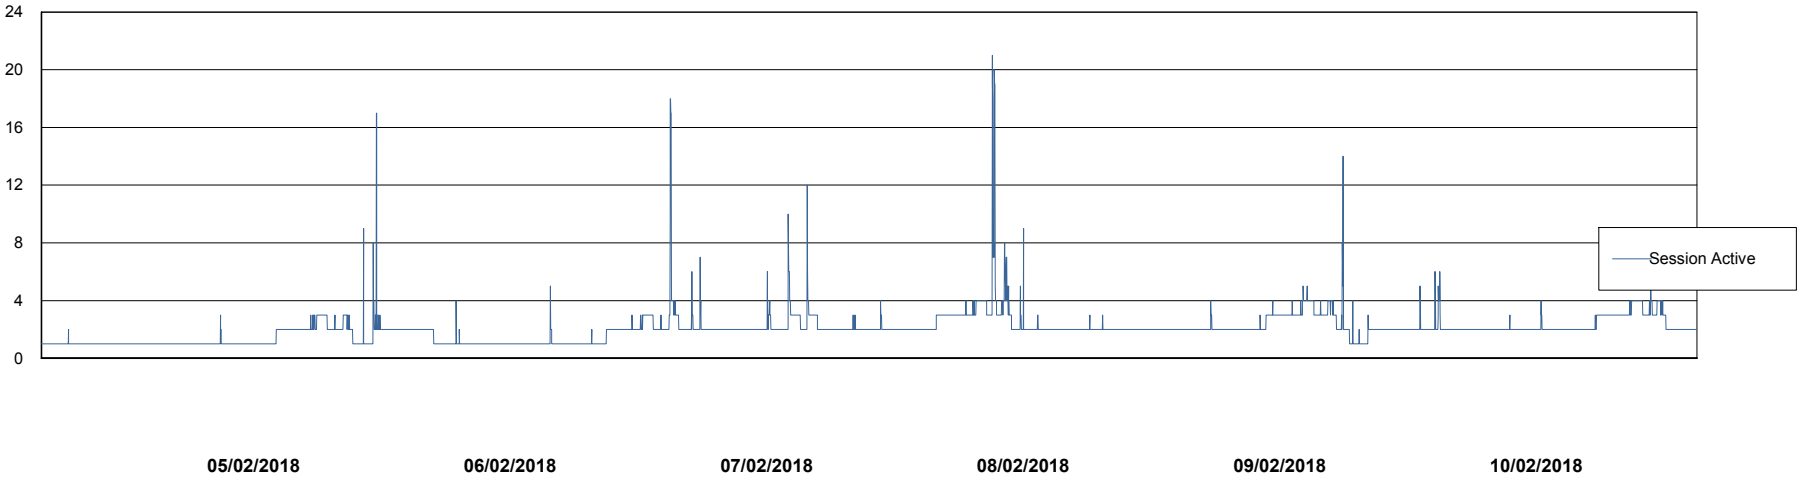

Database Performance LLGDBBI_Production

DB Processes Max 500
DB Sessions Max 780