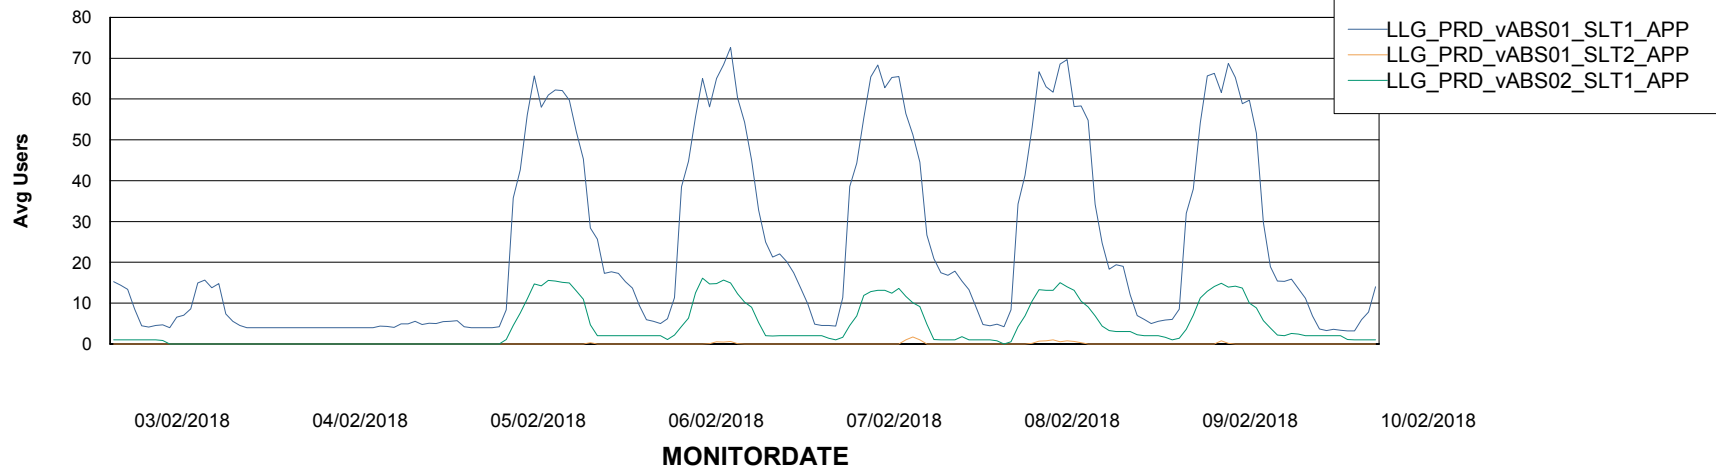

Avg users per day per ABS server