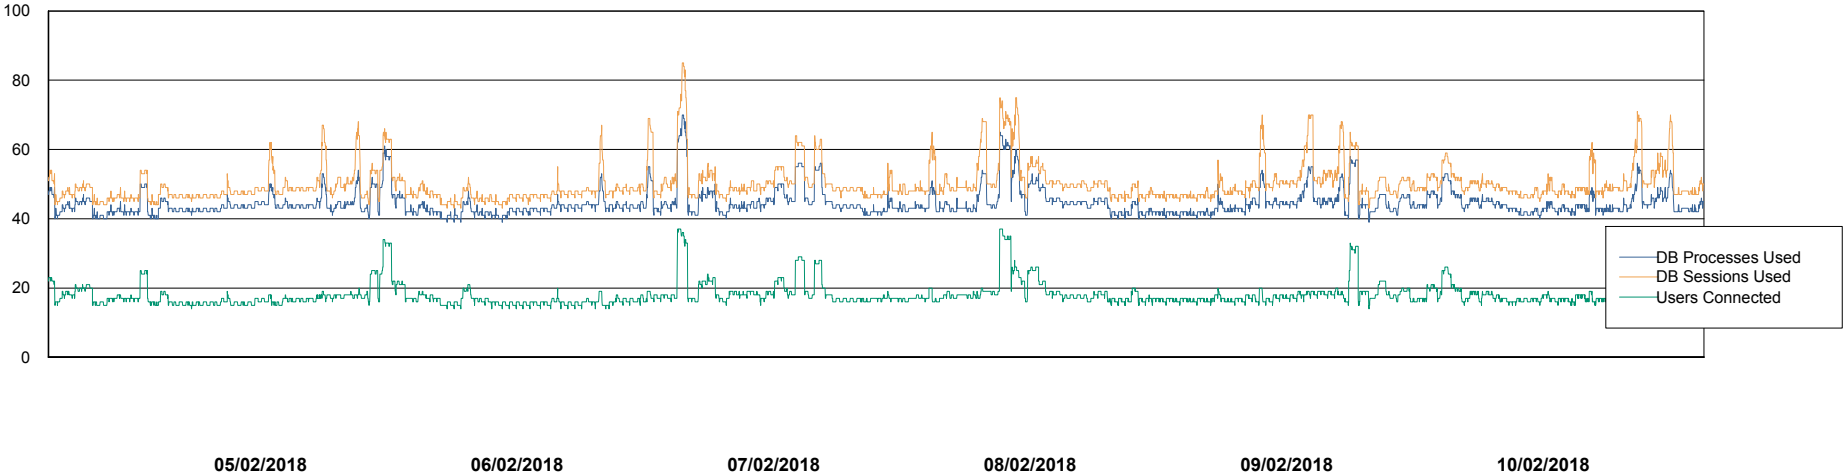

Database Performance LLGDBBI_Production

DB Processes Max 500
DB Sessions Max 780