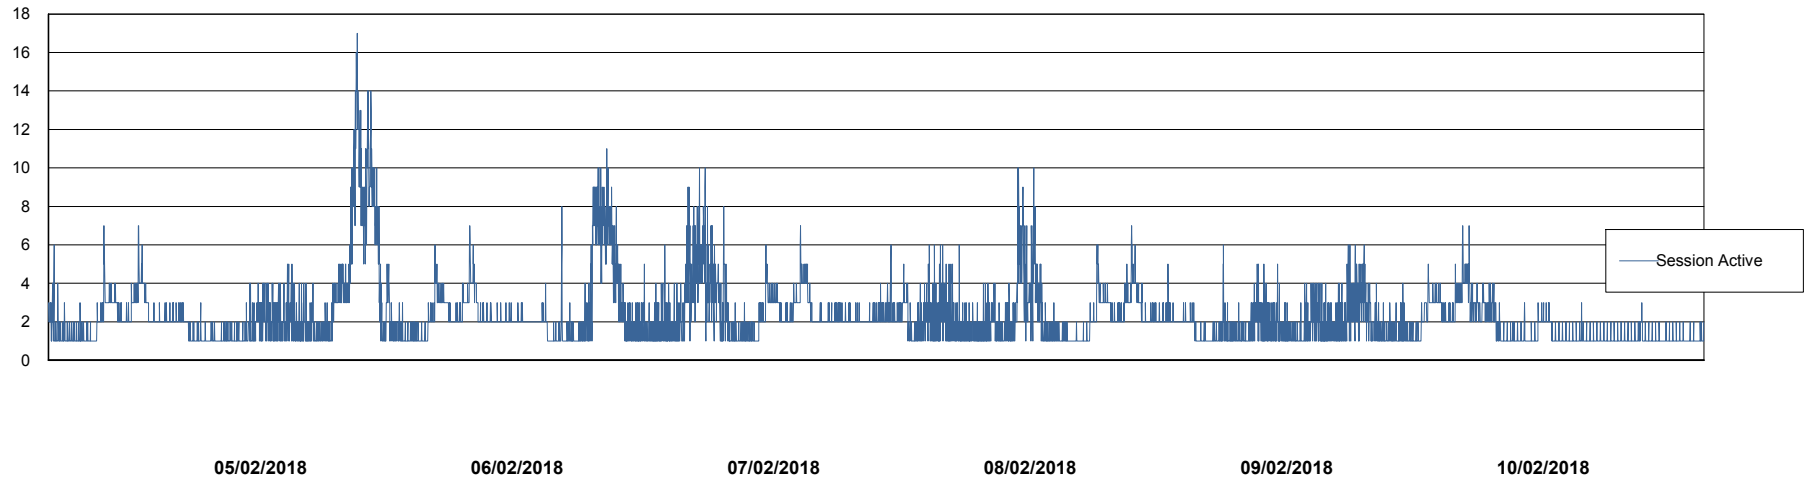

Database Performance AUJ_DB4_Primary