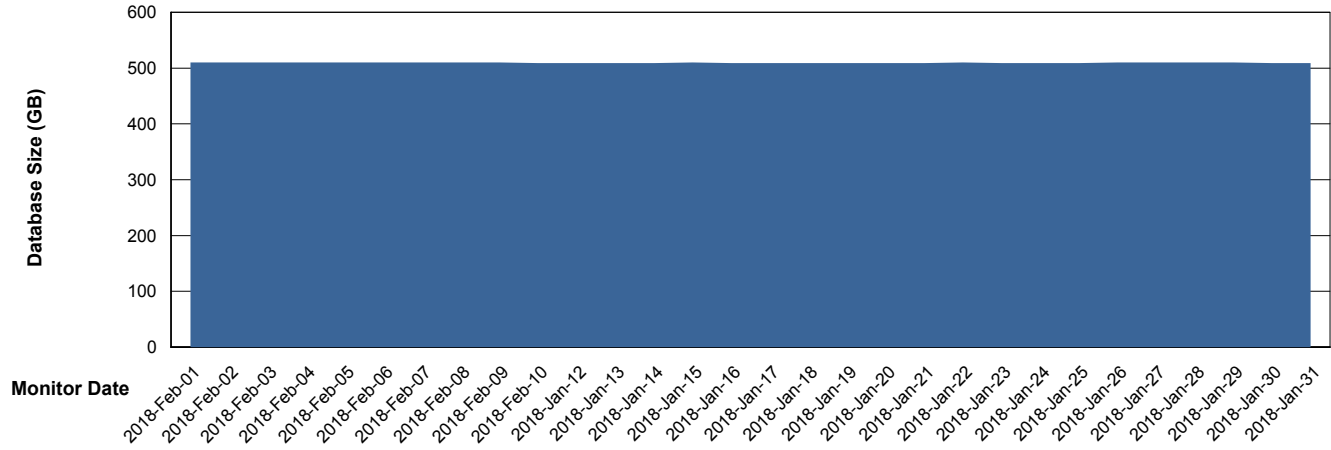

Database growth over last month

Weekly SLA Customer Report

Customer AUJ_Production
Database ID 41

DATABASE SIZE AUJDB_BI_TS1

Database growth over last month

Weekly SLA Customer Report

Customer AUJ_Production
Database ID 41

Database Tablespace AUJ_DB4_Primary

Date	Tablespace Name	Filesize (Gb)	Usedsize (Gb)	Percentage free
10/02/2018	ABSDATA	2	298	13
	INDX	2	332	13
09/02/2018	ABSDATA	2	298	13
	INDX	2	332	13
08/02/2018	ABSDATA	2	298	13
	INDX	2	332	13
07/02/2018	ABSDATA	2	298	13
	INDX	2	331	14
06/02/2018	ABSDATA	2	297	13
	INDX	2	330	14
05/02/2018	ABSDATA	2	297	13
	INDX	2	330	14
04/02/2018	ABSDATA	2	296	14
	INDX	2	329	14