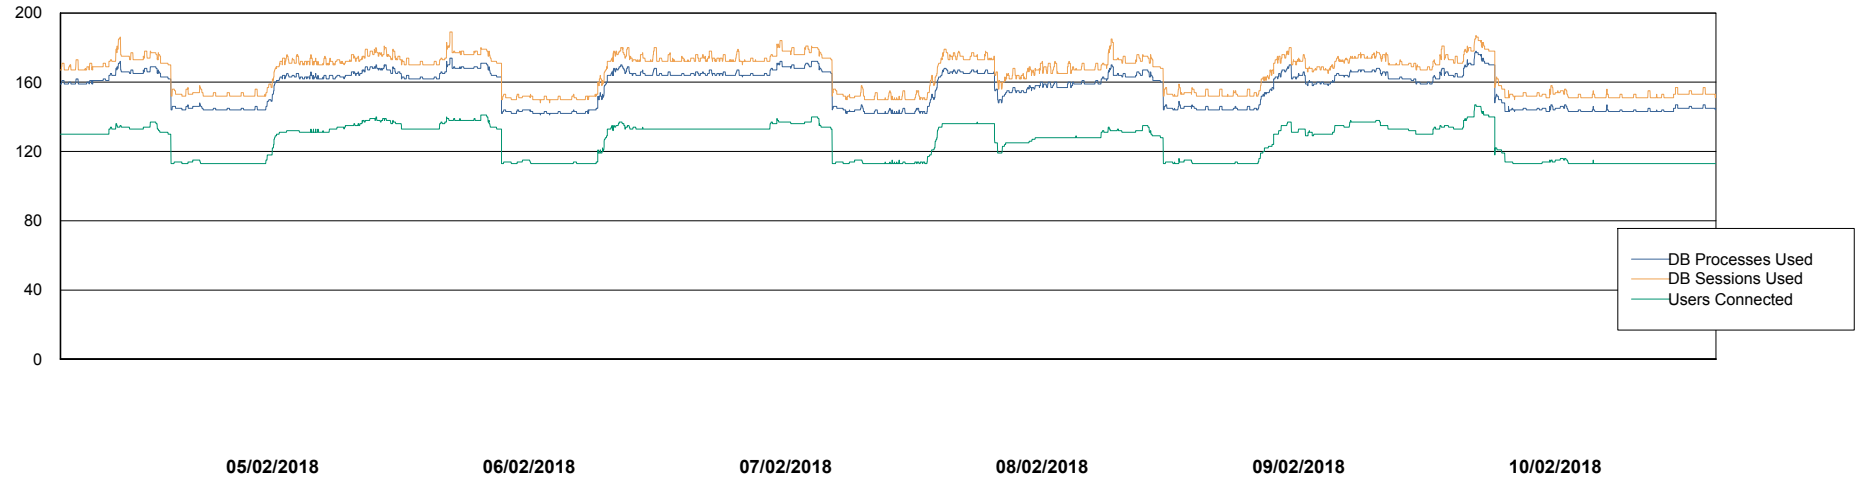

Database Performance AUJ_DB4_Primary