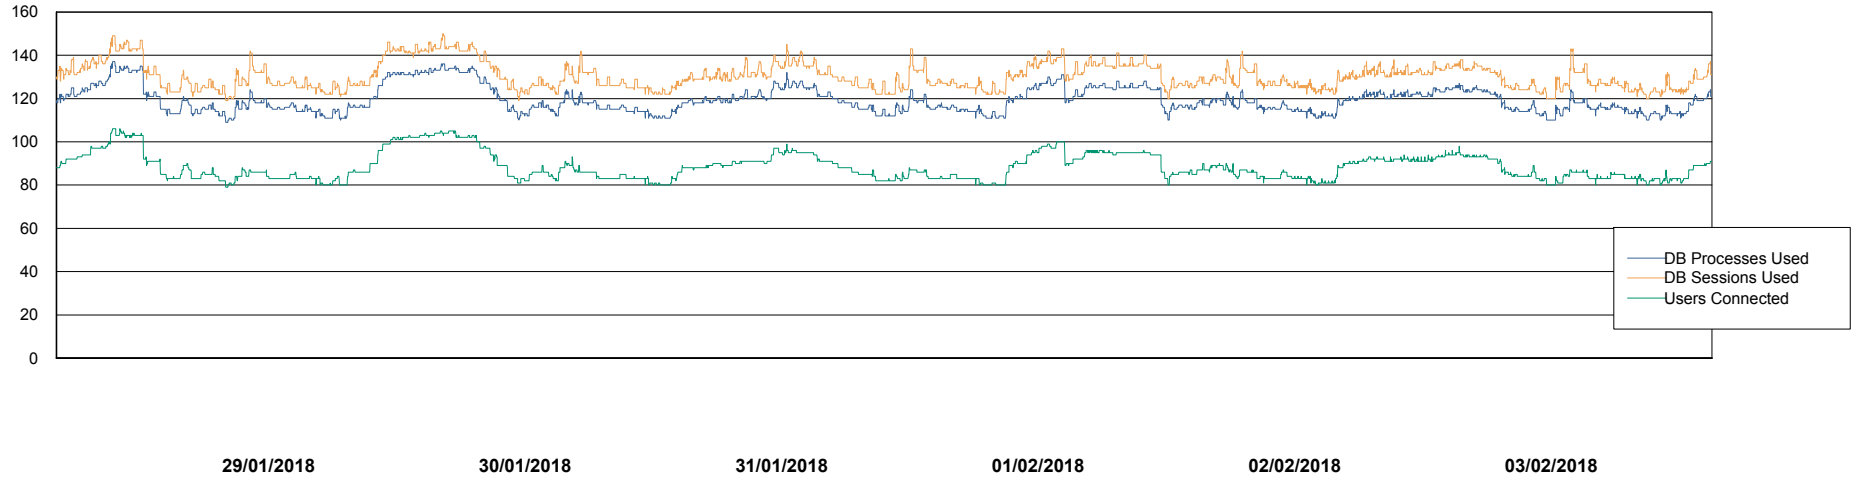

Harddisk Usage FIS_PRD_ORACLE2

	Free disk space on c: (%)	Total disk space on c: (Gb)	Free disk space on l: (%)	Total disk space on l: (Gb)	Free disk space on o: (%)	Total disk space on o: (Gb)
03/02/2018	70	279	18	279	16	373
02/02/2018	70	279	18	279	16	373
01/02/2018	70	279	18	279	16	373
31/01/2018	70	279	18	279	16	373
30/01/2018	70	279	18	279	16	373
29/01/2018	70	279	18	279	16	373
28/01/2018	70	279	19	279	16	373

Weekly SLA Customer Report

Customer FIS_Production
Database ID 46

Database Performance FISDB_Production

DB Processes Max 150
DB Sessions Max 264

Weekly SLA Customer Report

Customer FIS_Production
Database ID 46