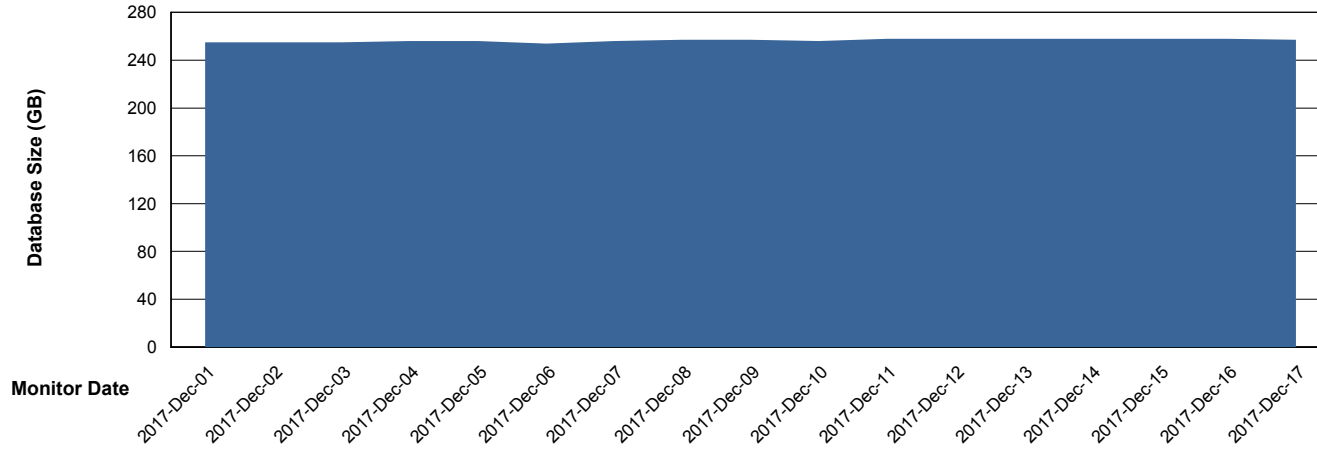

# Weekly SLA Customer Report

Customer CSC\_Production  
Database ID 50

Harddisk Usage CSC\_PRD\_WEBSRV

30/12/2017	43
29/12/2017	43
28/12/2017	43
27/12/2017	43
26/12/2017	43
25/12/2017	43
24/12/2017	43

### Database growth over last month