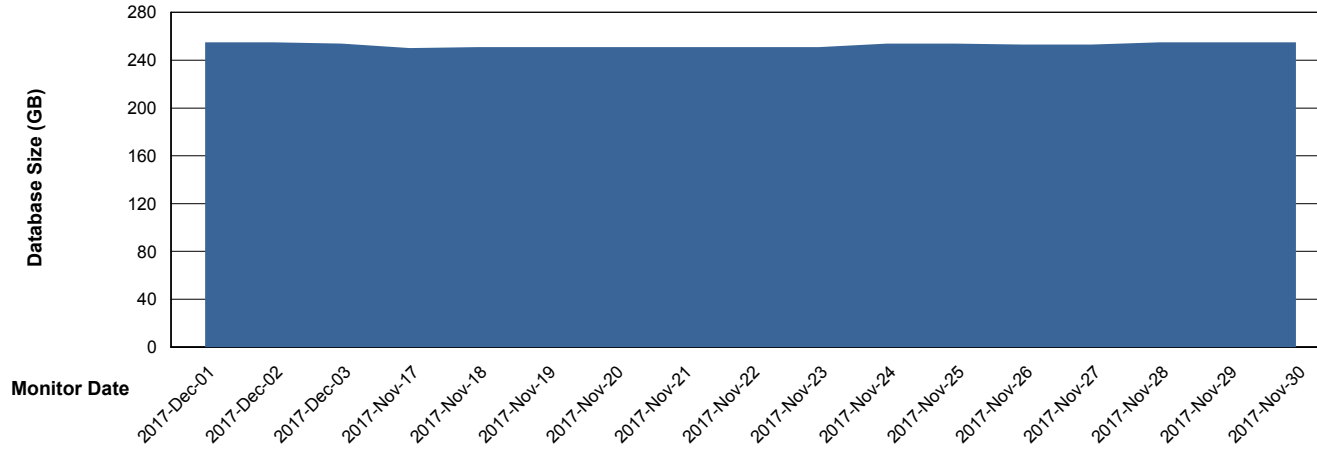

# Weekly SLA Customer Report

Customer CSC\_Production  
Database ID 50

Harddisk Usage CSC\_PRD\_WEBSRV

16/12/2017	44
15/12/2017	44
14/12/2017	44
13/12/2017	43
12/12/2017	43
11/12/2017	43
10/12/2017	43

### Database growth over last month