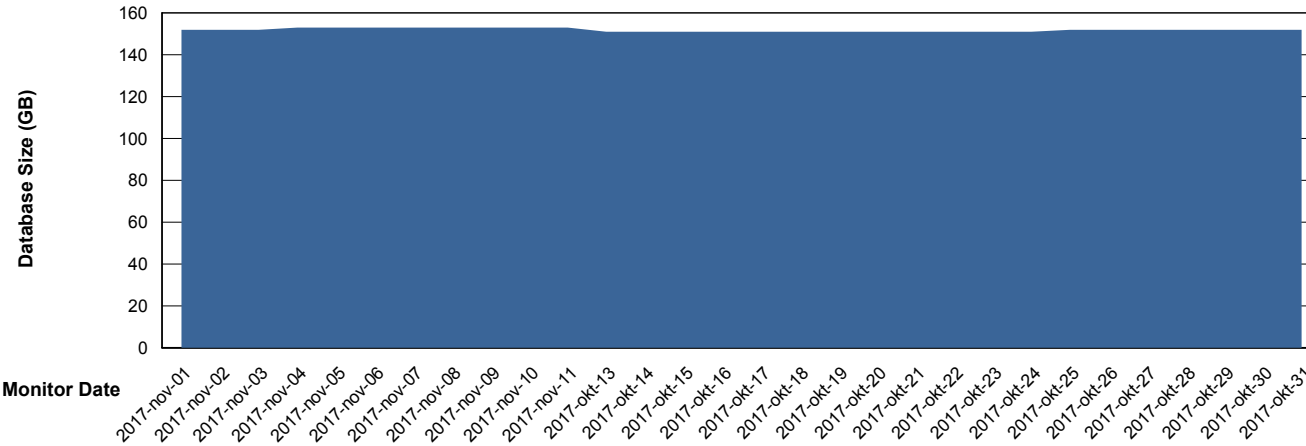

Database Performance NIXDB_Standby

DB Processes Max 500
DB Sessions Max 800

Weekly SLA Customer Report

Customer NIX_Production
 Database ID 51

DATABASE SIZE NIXDB_Production

Database growth over last month

Database Tablespace NIXDB_Production

Date	Tablespace Name	Filesize (Gb)	Usedsize (Gb)	Percentage free
11-11-2017	ABSDATA	2	53	16
	INDX	2	99	18
10-11-2017	ABSDATA	2	53	16
	INDX	2	99	18
9-11-2017	ABSDATA	2	53	16
	INDX	2	98	15
8-11-2017	ABSDATA	2	53	16
	INDX	2	98	15
7-11-2017	ABSDATA	2	53	16
	INDX	2	98	15
6-11-2017	ABSDATA	2	53	16
	INDX	2	98	15
5-11-2017	ABSDATA	2	53	16
	INDX	2	98	15