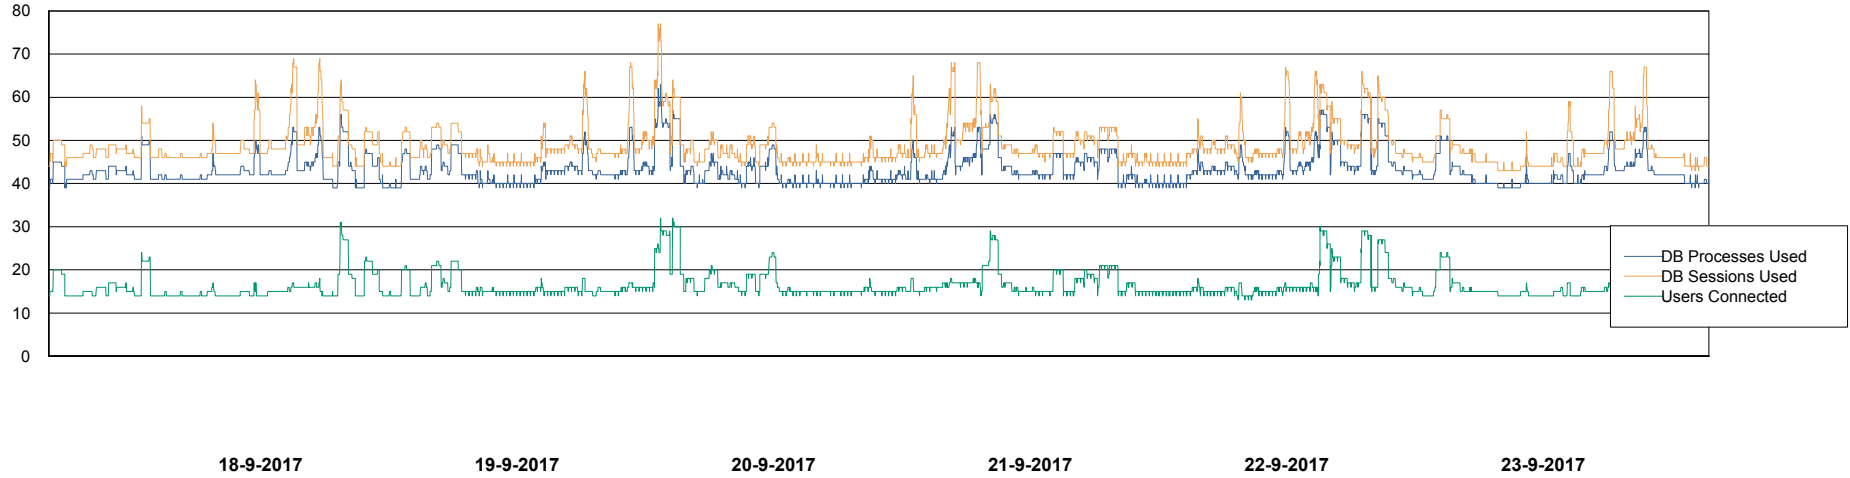

Database Performance LLGDBBI_Production

DB Processes Max 500
DB Sessions Max 780