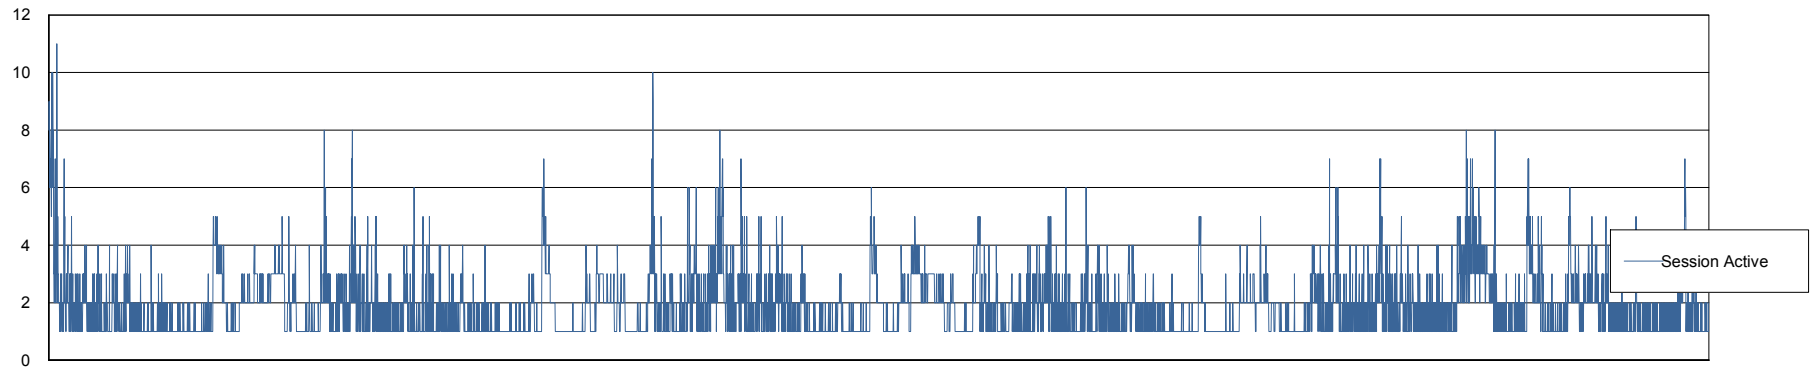

## Database Performance LLGDB\_Production

DB Processes Max 520  
DB Sessions Max 804

21-8-2017      22-8-2017      23-8-2017      24-8-2017      25-8-2017      26-8-2017

21-8-2017      22-8-2017      23-8-2017      24-8-2017      25-8-2017      26-8-2017