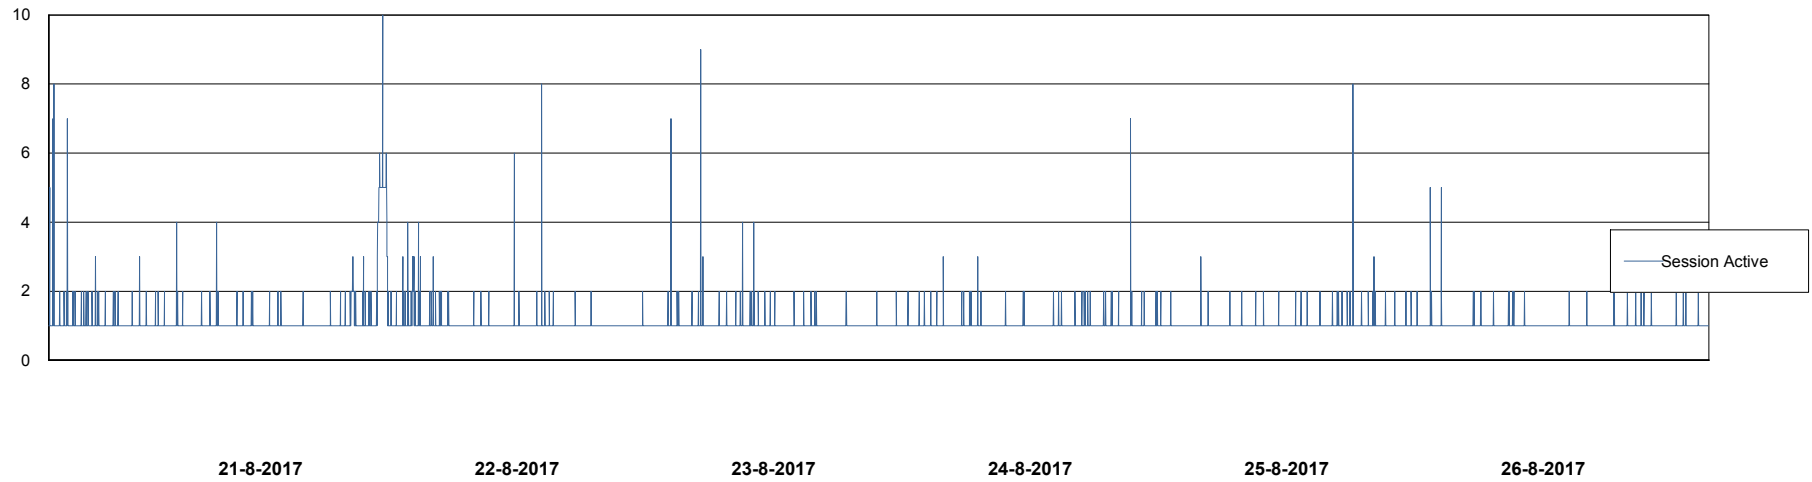

Database Performance LLGDB_Standby

DB Processes Max 520
DB Sessions Max 804