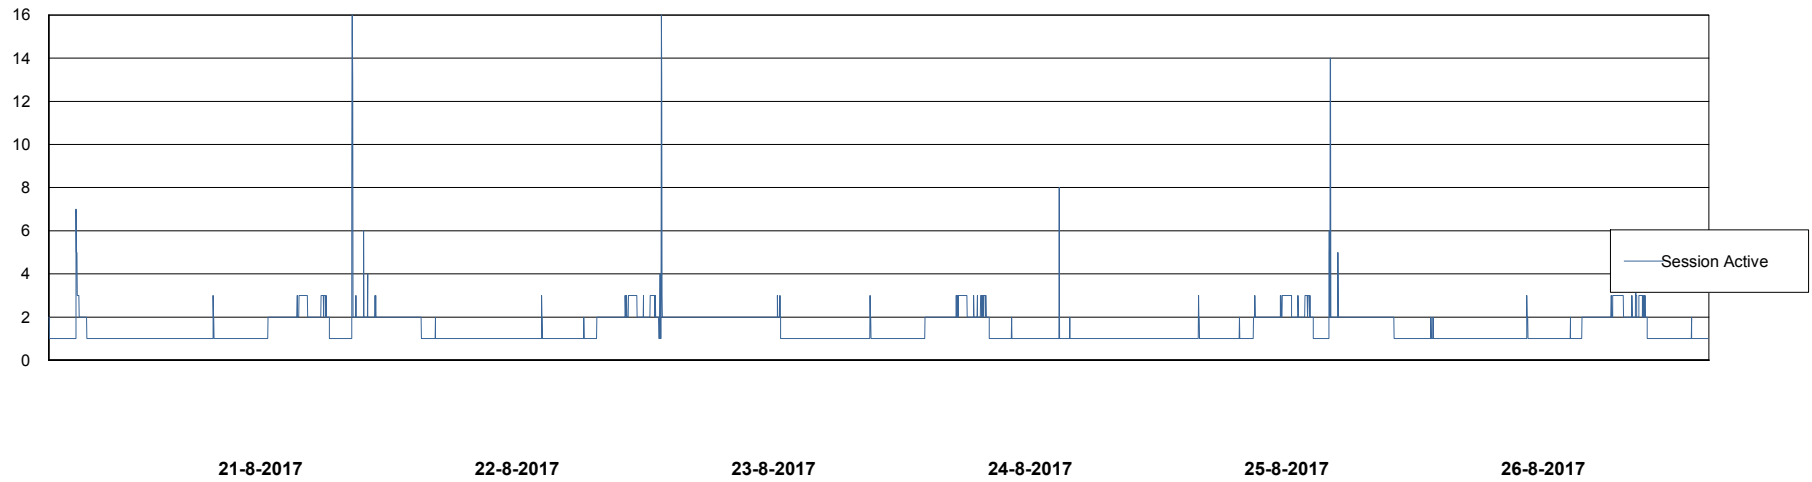

Database Performance LLGDBBI_Production

DB Processes Max 500
DB Sessions Max 780