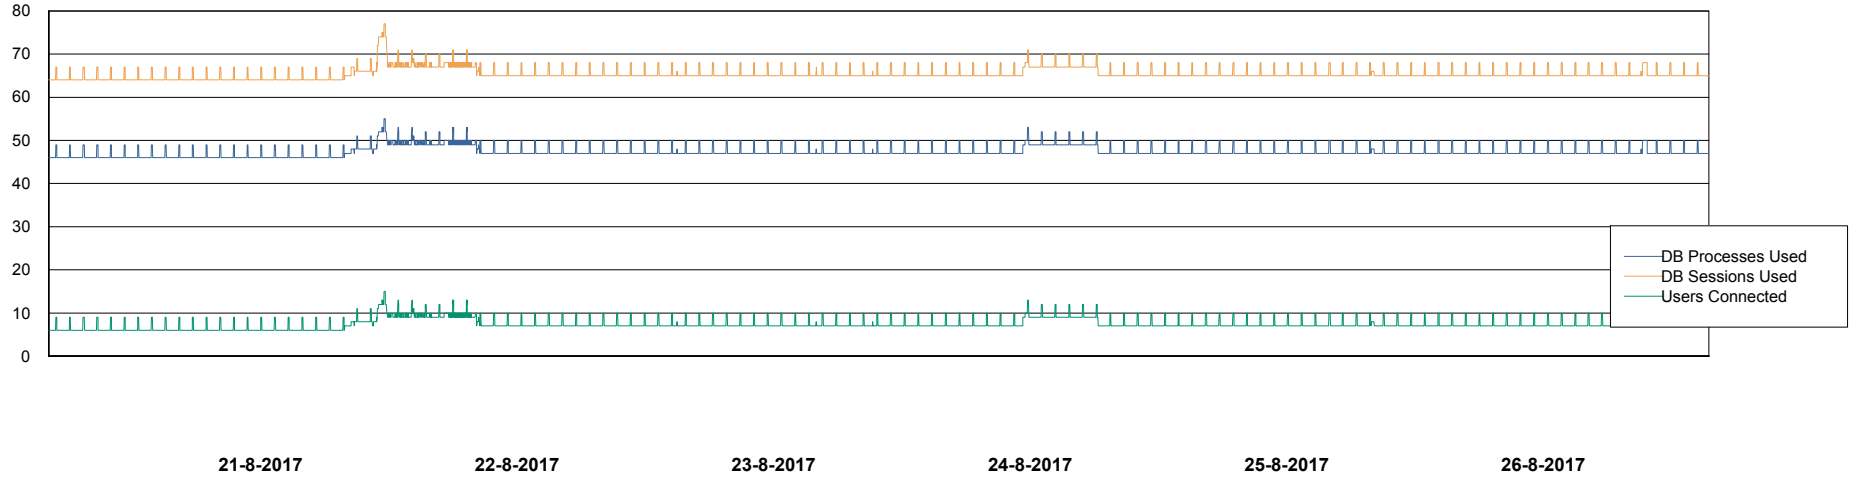

Database Performance LLGDB_Standby

DB Processes Max 520
DB Sessions Max 804