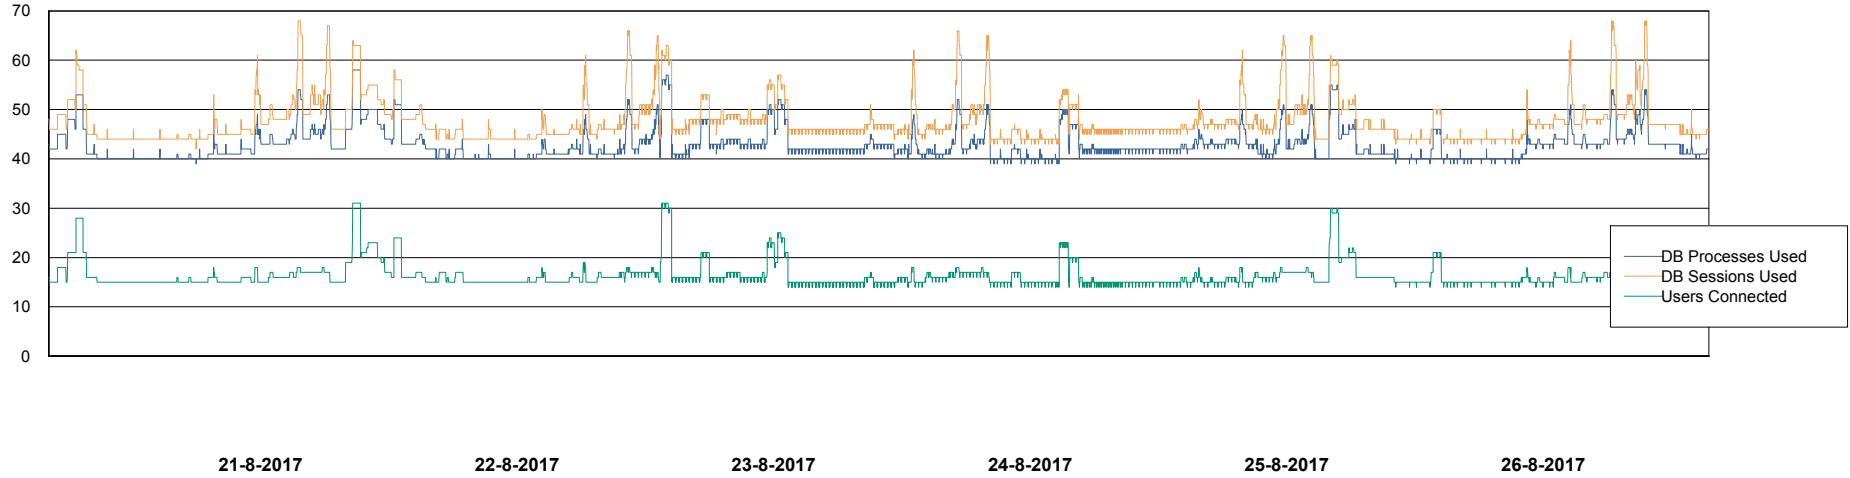

Database Performance LLGDBBI_Production

DB Processes Max 500
DB Sessions Max 780