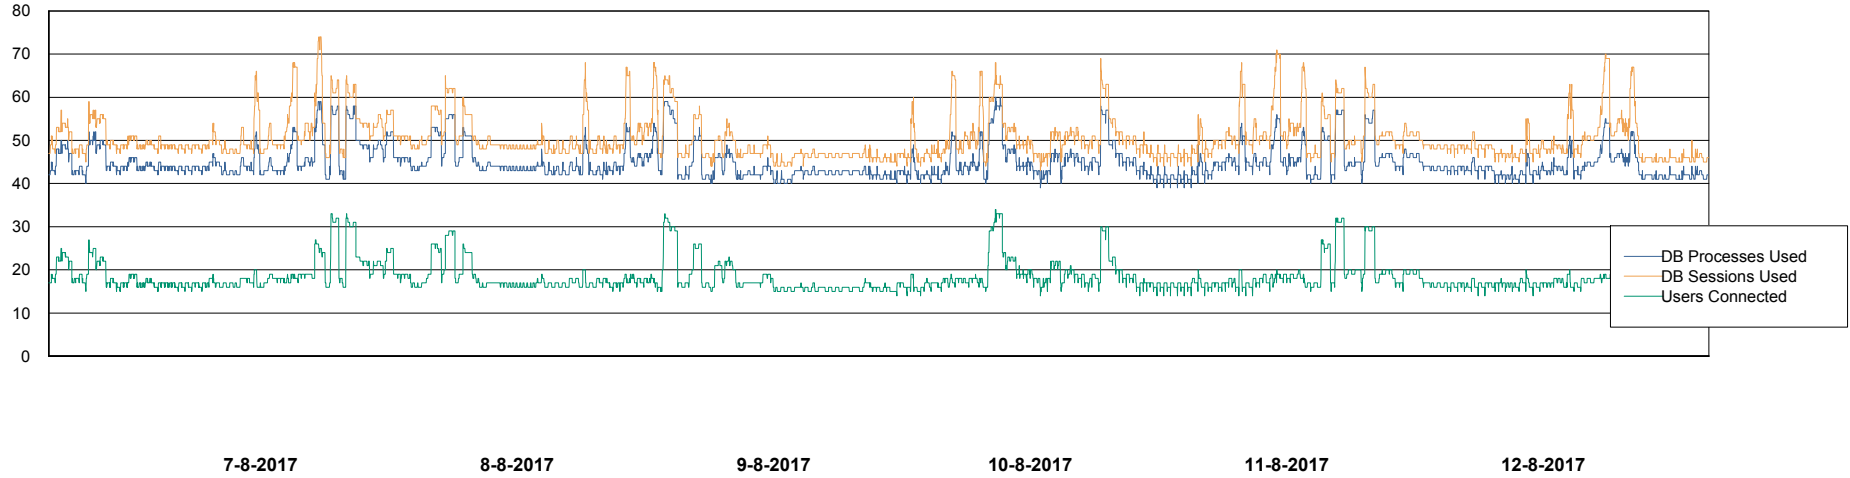

Database Performance LLGDBBI_Production

DB Processes Max 500
DB Sessions Max 780