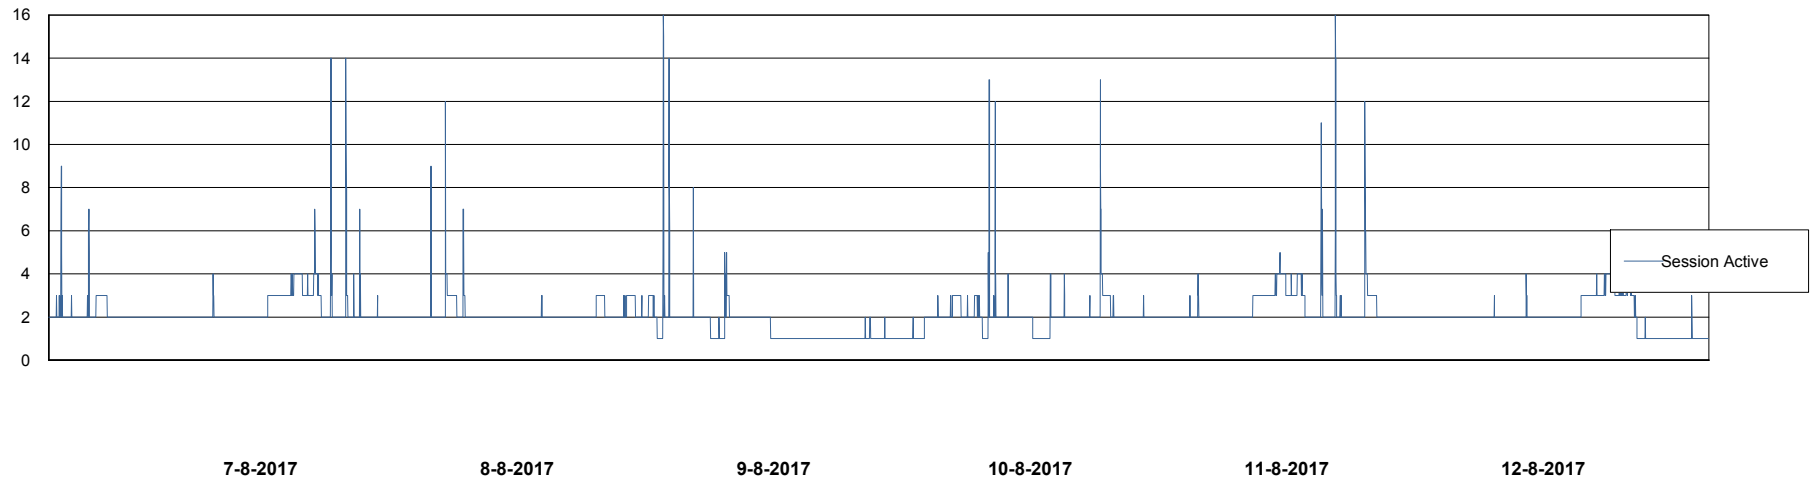

Database Performance LLGDBBI_Production

DB Processes Max 500
DB Sessions Max 780