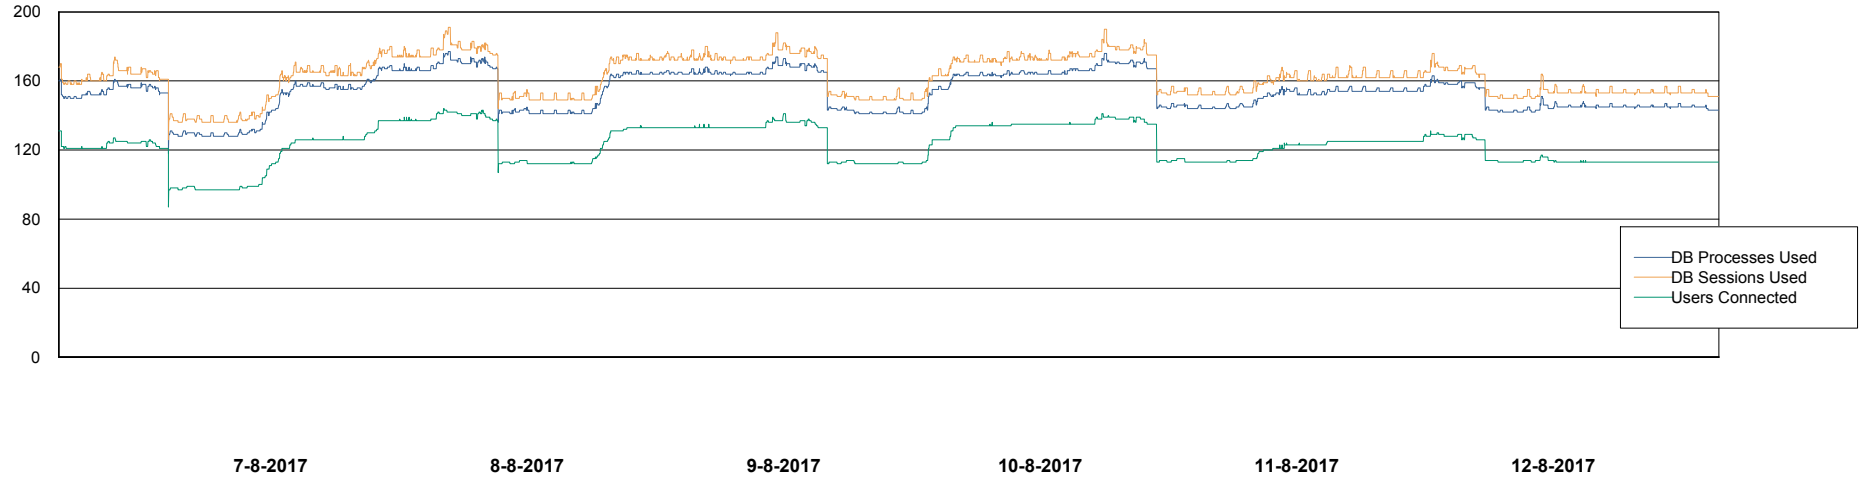

Database Performance AUJ_DB4_Primary

DB Processes Max 300
DB Sessions Max 480