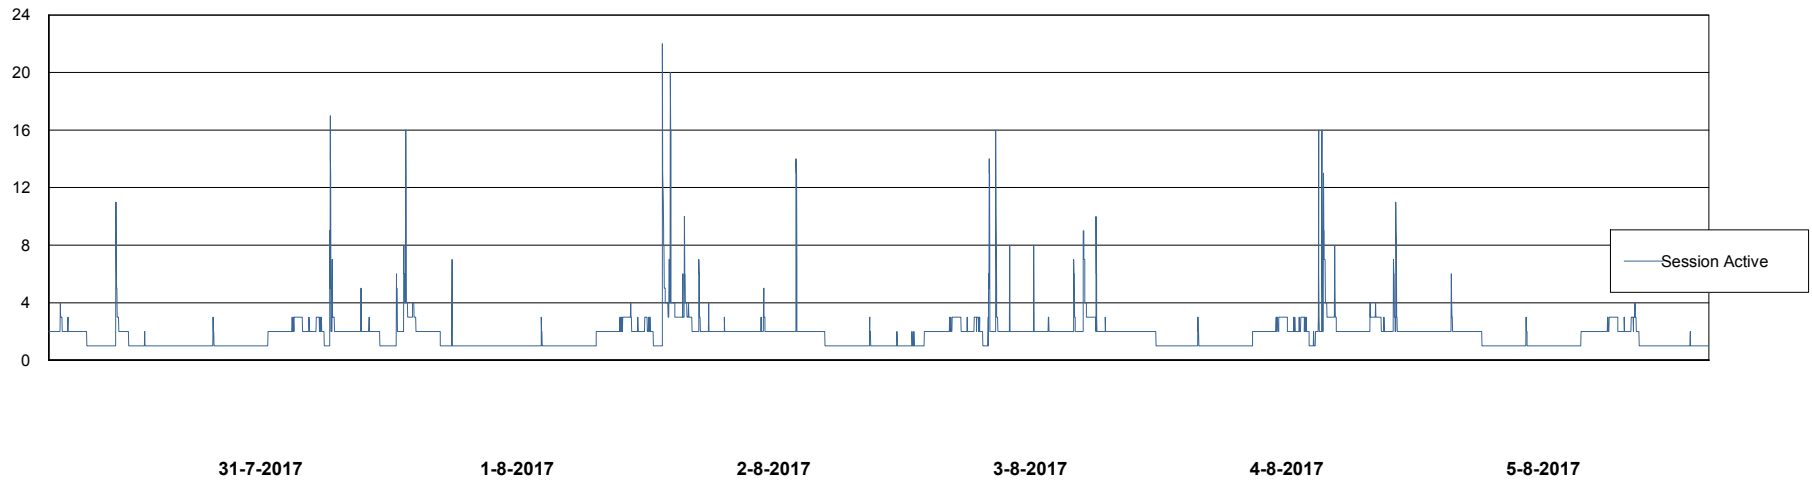

Database Performance LLGDBBI_Production

DB Processes Max 500
DB Sessions Max 780