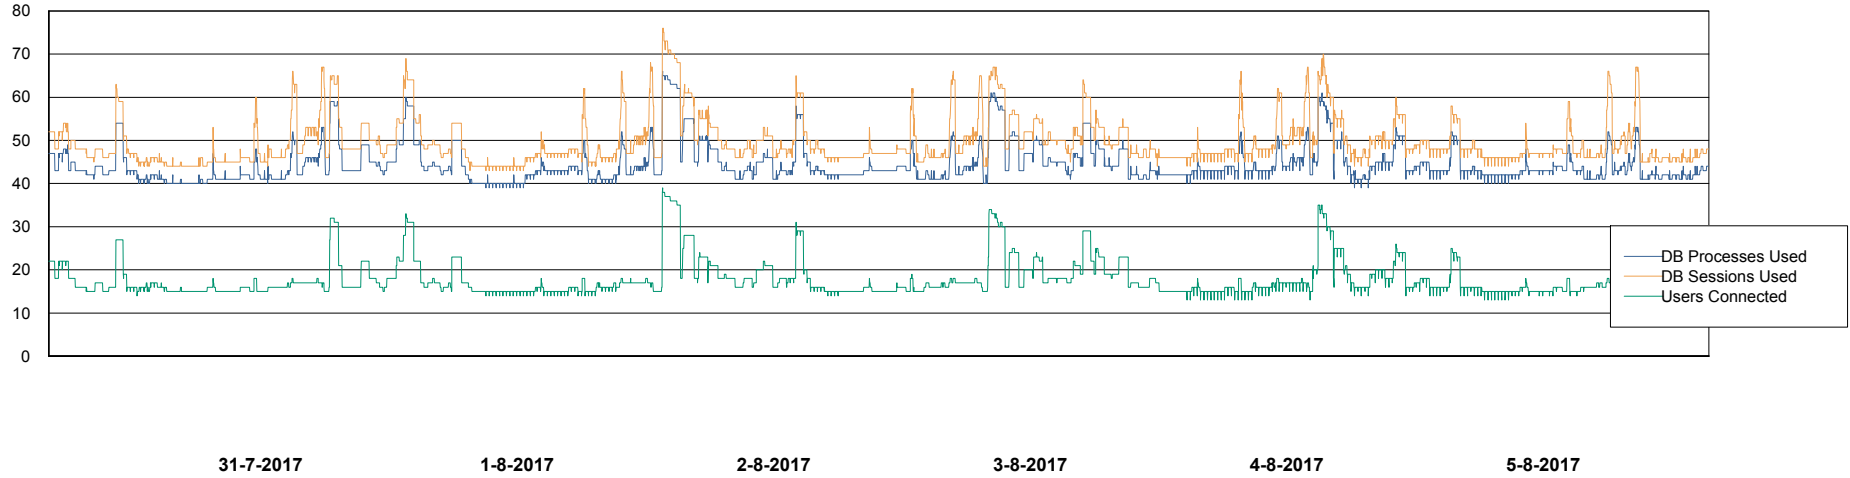

Database Performance LLGDBBI_Production

DB Processes Max 500
DB Sessions Max 780