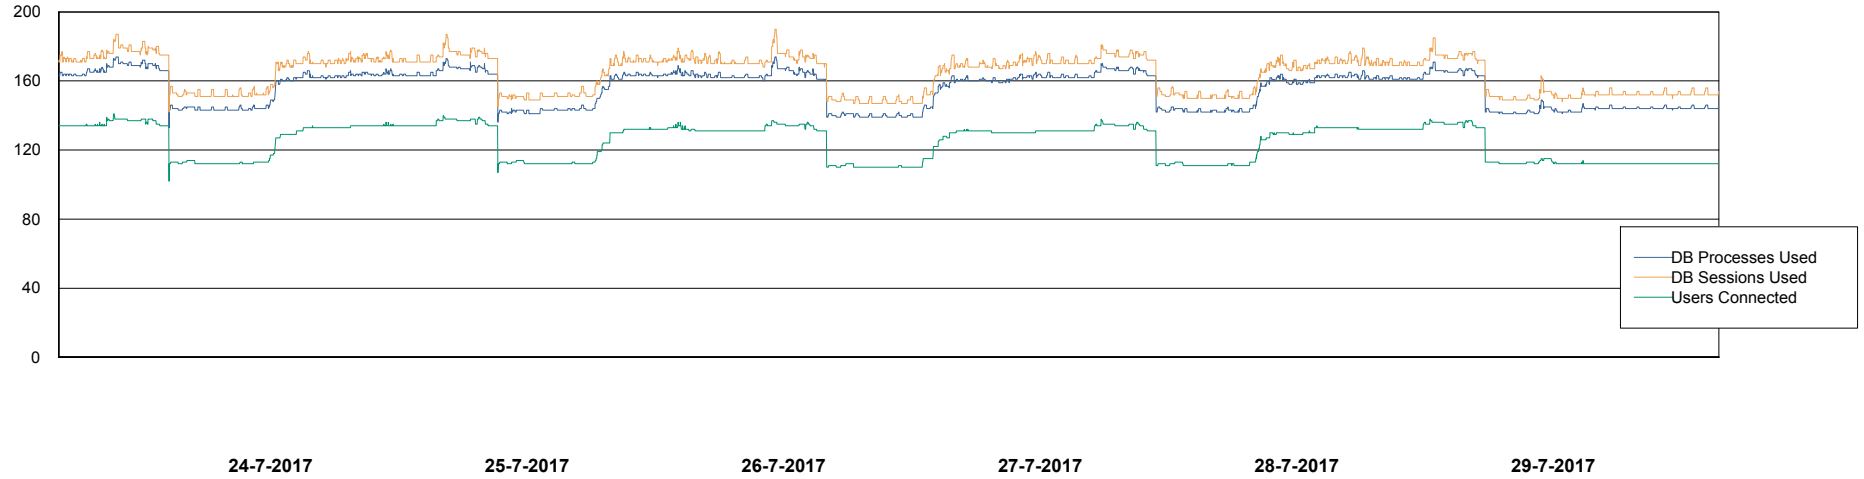

Database Performance AUJ_DB4_Primary

DB Processes Max 300
DB Sessions Max 480