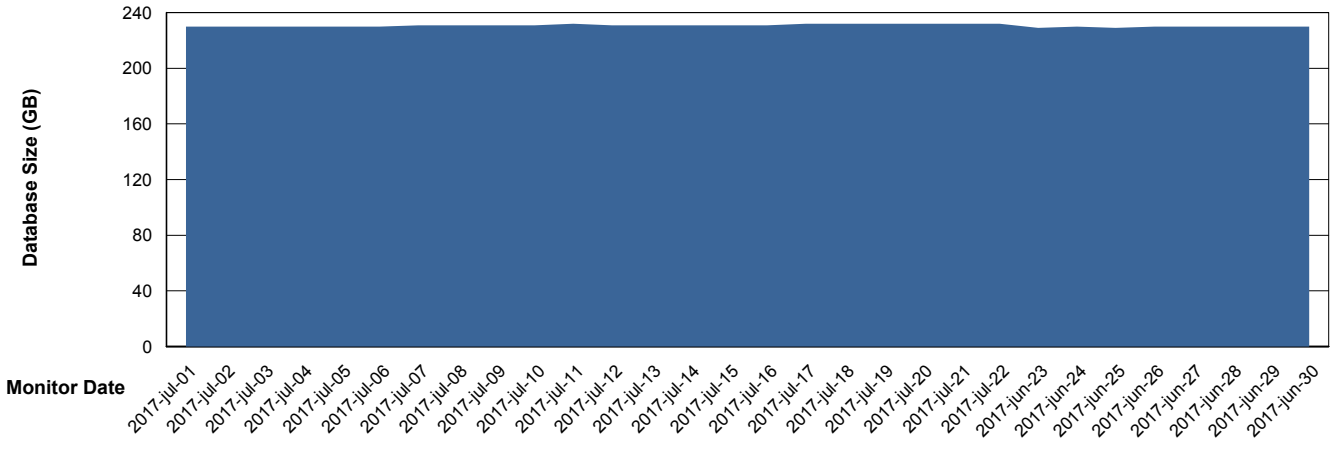

Database Tablespace PCODB_Production

Date	Tablespace Name	Filesize (Gb)	Usedsize (Gb)	Percentage free
22-7-2017	ABSDATA	95	82	14
	INDX	174	148	15
21-7-2017	ABSDATA	95	82	14
	INDX	174	148	15
20-7-2017	ABSDATA	95	82	14
	INDX	174	148	15
19-7-2017	ABSDATA	95	82	14
	INDX	174	148	15
18-7-2017	ABSDATA	95	81	15
	INDX	174	148	15
17-7-2017	ABSDATA	95	81	15
	INDX	174	148	15
16-7-2017	ABSDATA	95	81	15
	INDX	174	148	15