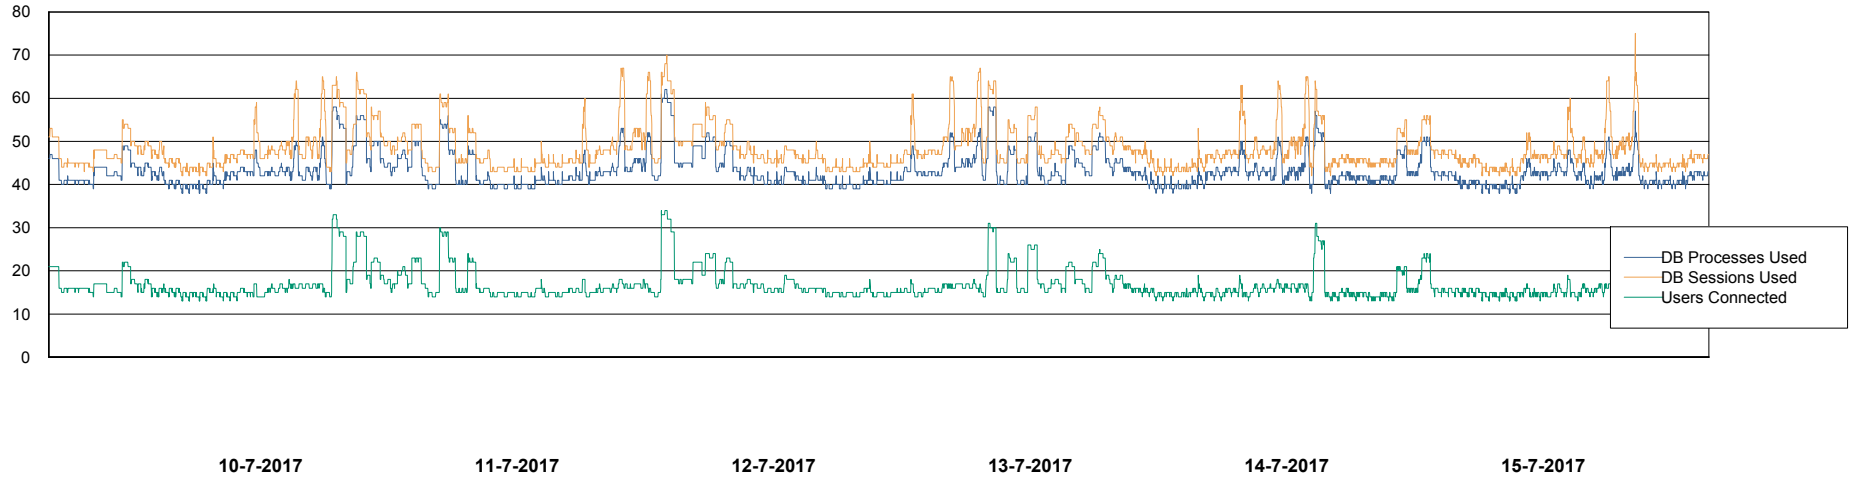

Database Performance LLGDBBI_Production

DB Processes Max 500
DB Sessions Max 780