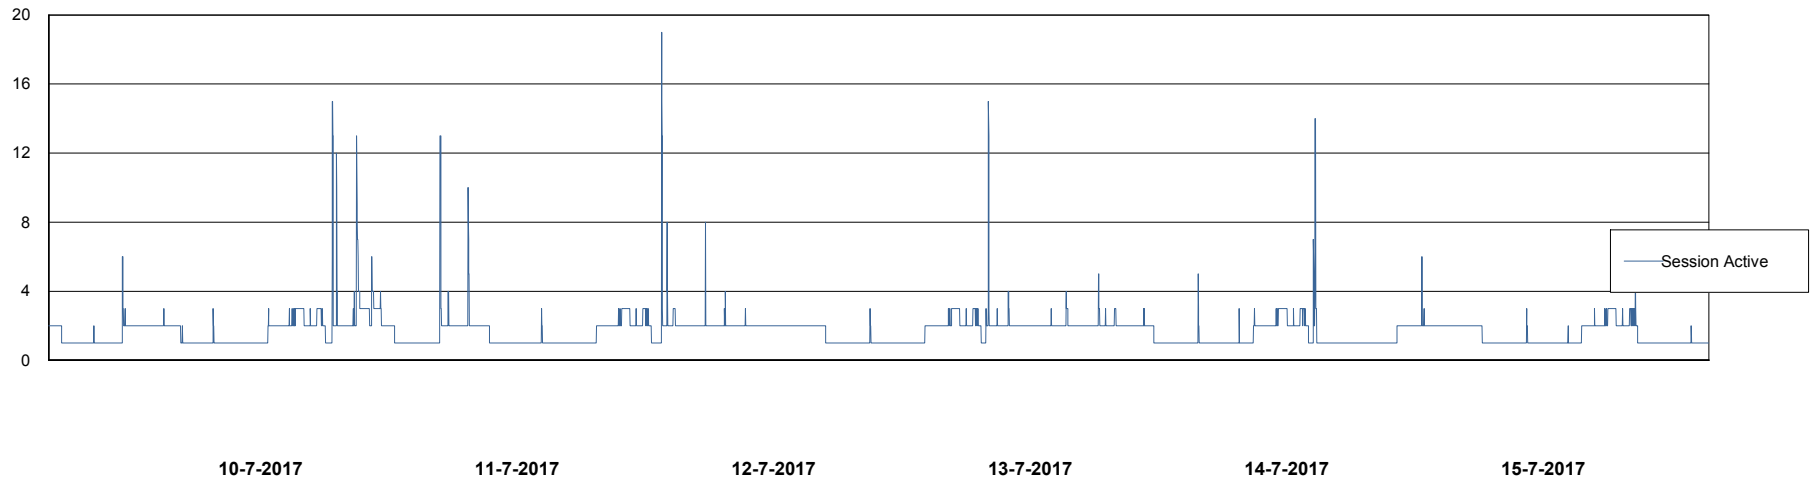

Database Performance LLGDBBI_Production

DB Processes Max 500
DB Sessions Max 780