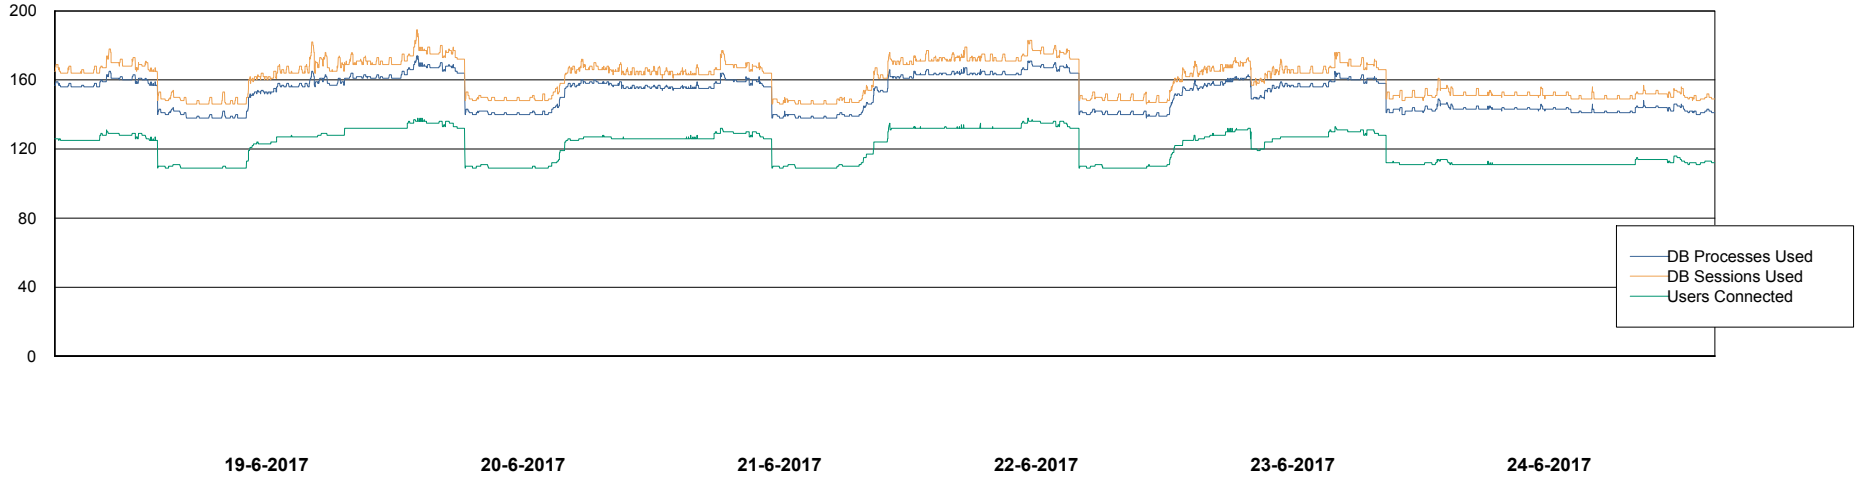

Database Performance AUJ_DB4_Primary

DB Processes Max 300
DB Sessions Max 480