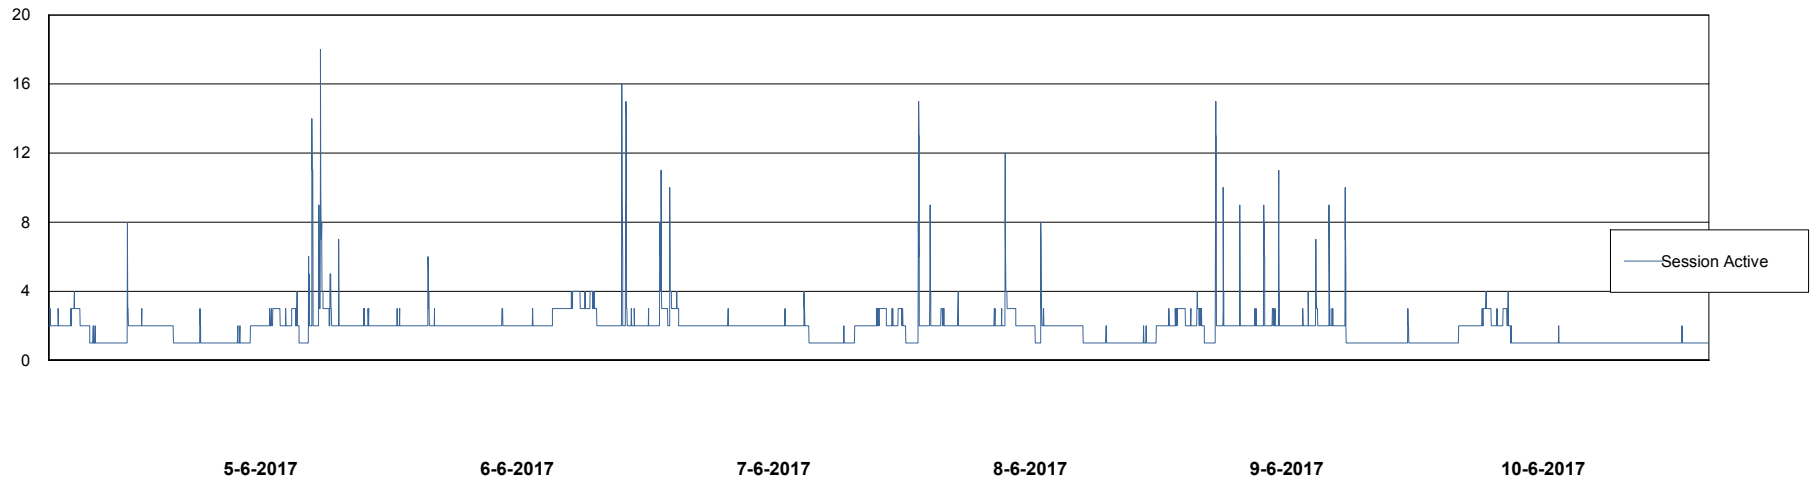

Database Performance LLGDBBI_Production

DB Processes Max 500
DB Sessions Max 780