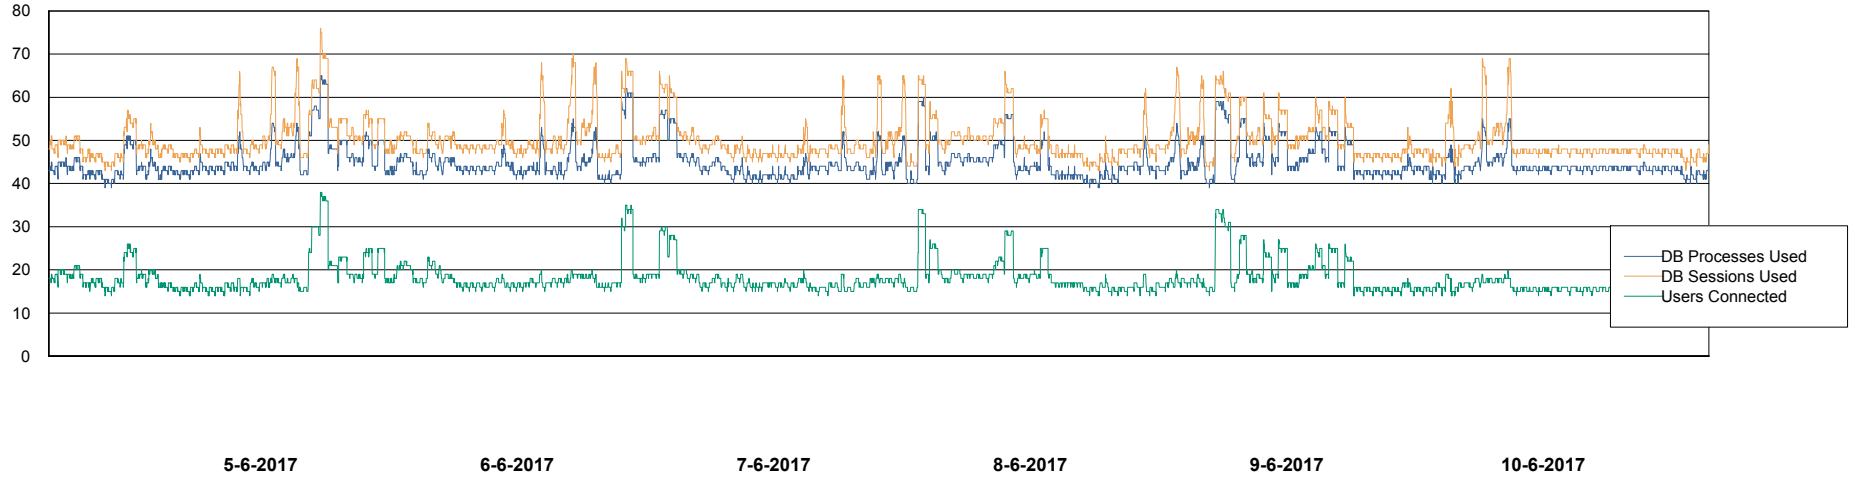

Database Performance LLGDBBI_Production

DB Processes Max 500
DB Sessions Max 780