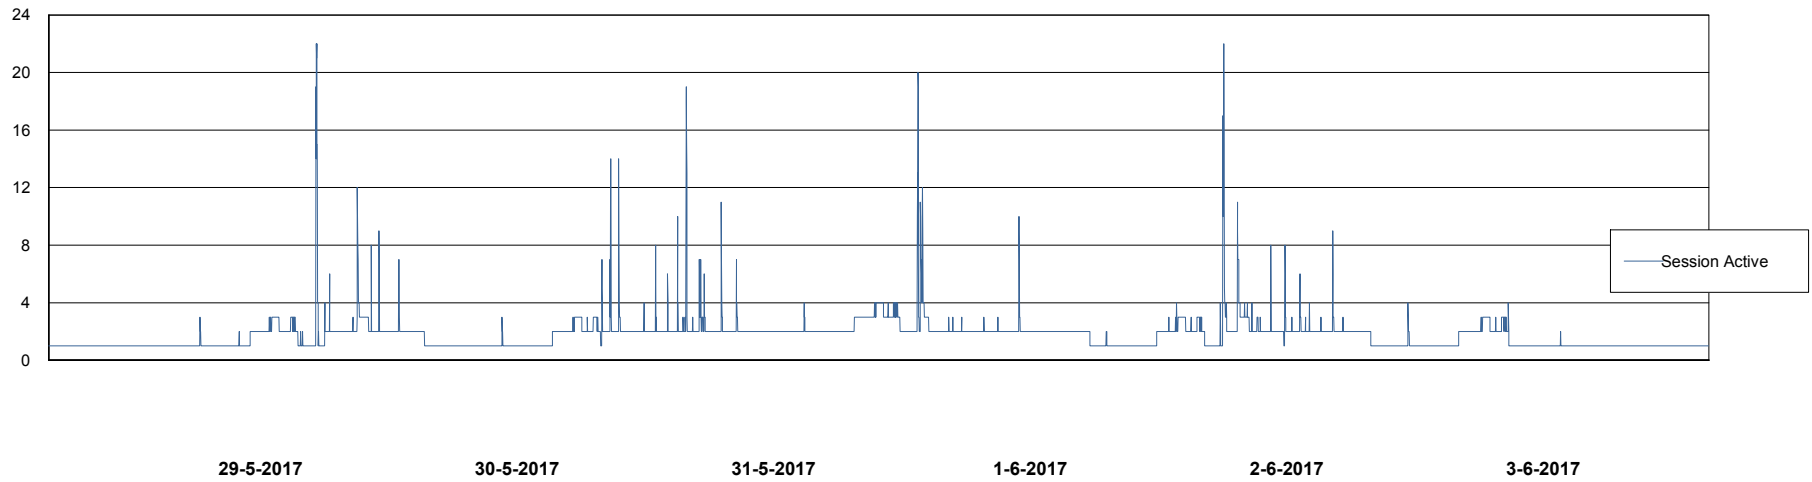

Database Performance LLGDBBI_Production

DB Processes Max 500
DB Sessions Max 780