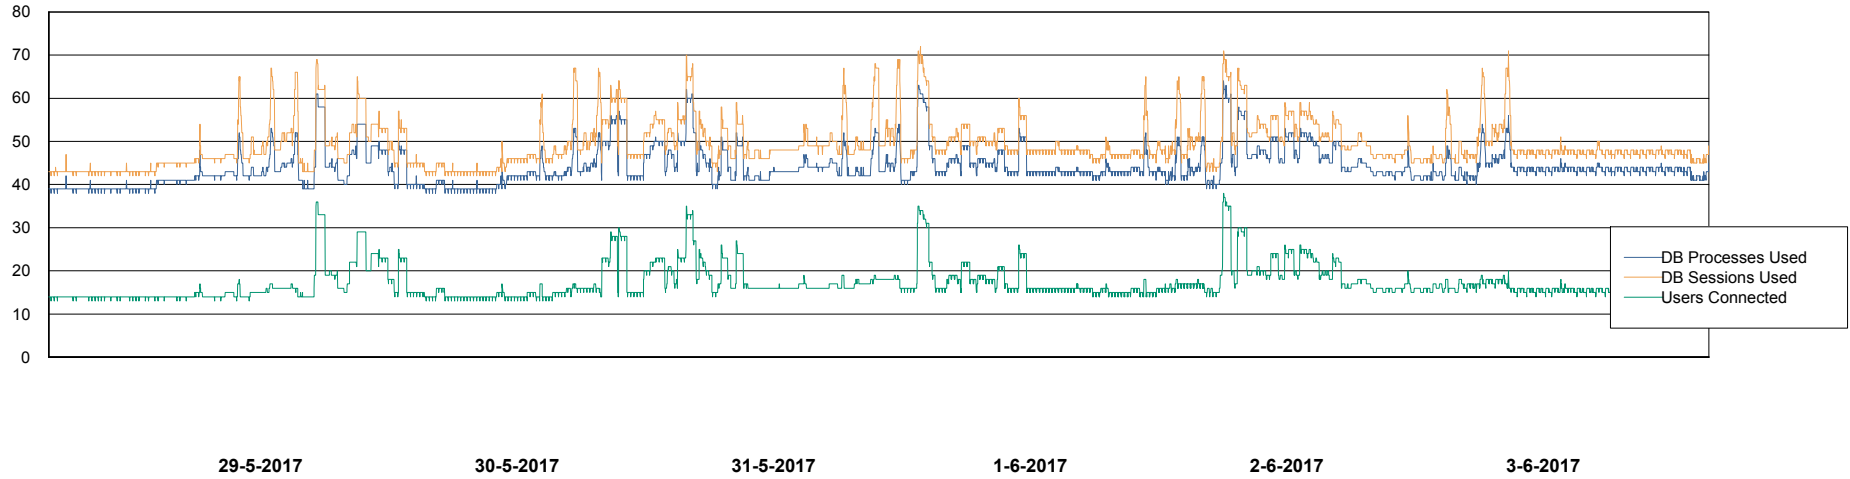

Database Performance LLGDBBI_Production

DB Processes Max 500
DB Sessions Max 780