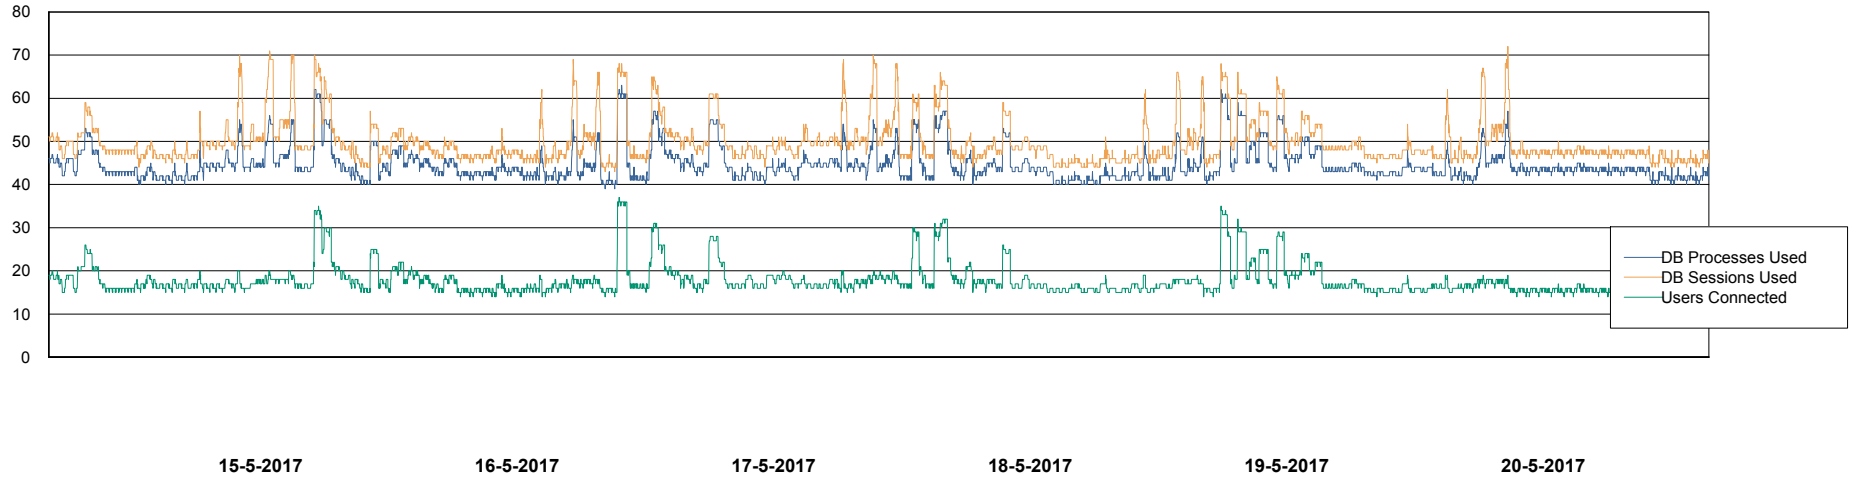

Database Performance LLGDBBI_Production

DB Processes Max 500
DB Sessions Max 780