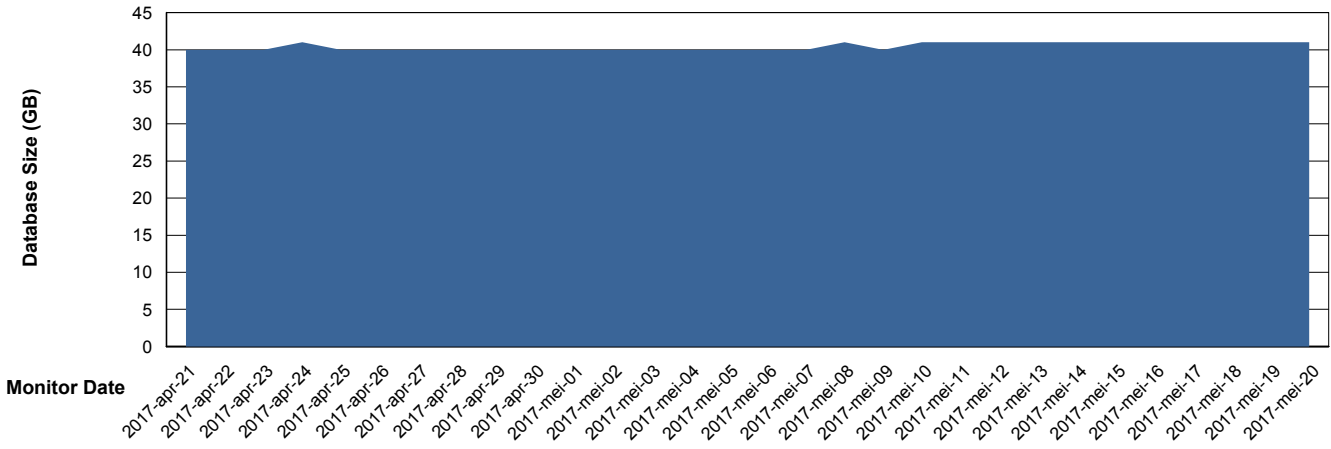

Database growth over last month

Database Tablespace CIWDB_Production

Date	Tablespace Name	Filesize (Gb)	Usedsize (Gb)	Percentage free
20-5-2017	ABSDATA	44	37	16
	INDX	4	3	25
19-5-2017	ABSDATA	44	37	16
	INDX	4	3	25
18-5-2017	ABSDATA	44	37	16
	INDX	4	3	25
17-5-2017	ABSDATA	44	37	16
	INDX	4	3	25
16-5-2017	ABSDATA	44	37	16
	INDX	4	3	25
15-5-2017	ABSDATA	44	37	16
	INDX	4	3	25
14-5-2017	ABSDATA	44	37	16
	INDX	4	3	25