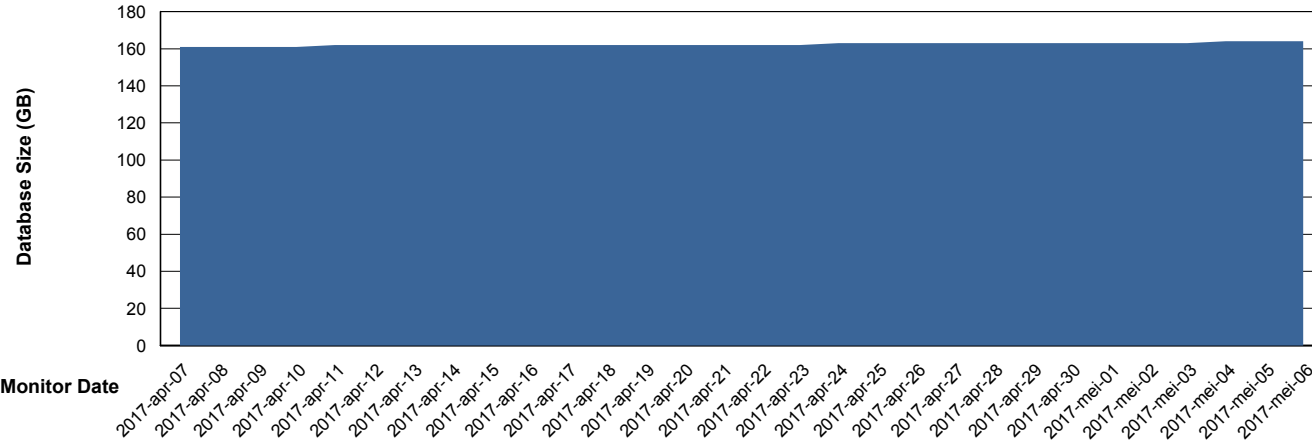

Database Performance FISDB_Standby

DB Processes Max 150
DB Sessions Max 264

Weekly SLA Customer Report

Customer FIS_Production
 Database ID 46

DATABASE SIZE FISDB_Production

Database growth over last month

Database Tablespace FISDB_Production

Date	Tablespace Name	Filesize (Gb)	Usedsize (Gb)	Percentage free
6-5-2017	ABSDATA	88	70	20
	INDX	113	90	20
5-5-2017	ABSDATA	88	70	20
	INDX	113	90	20
4-5-2017	ABSDATA	88	70	20
	INDX	113	90	20
3-5-2017	ABSDATA	88	70	20
	INDX	113	90	20
2-5-2017	ABSDATA	88	70	20
	INDX	113	90	20
1-5-2017	ABSDATA	88	70	20
	INDX	113	90	20
30-4-2017	ABSDATA	88	70	20
	INDX	113	90	20