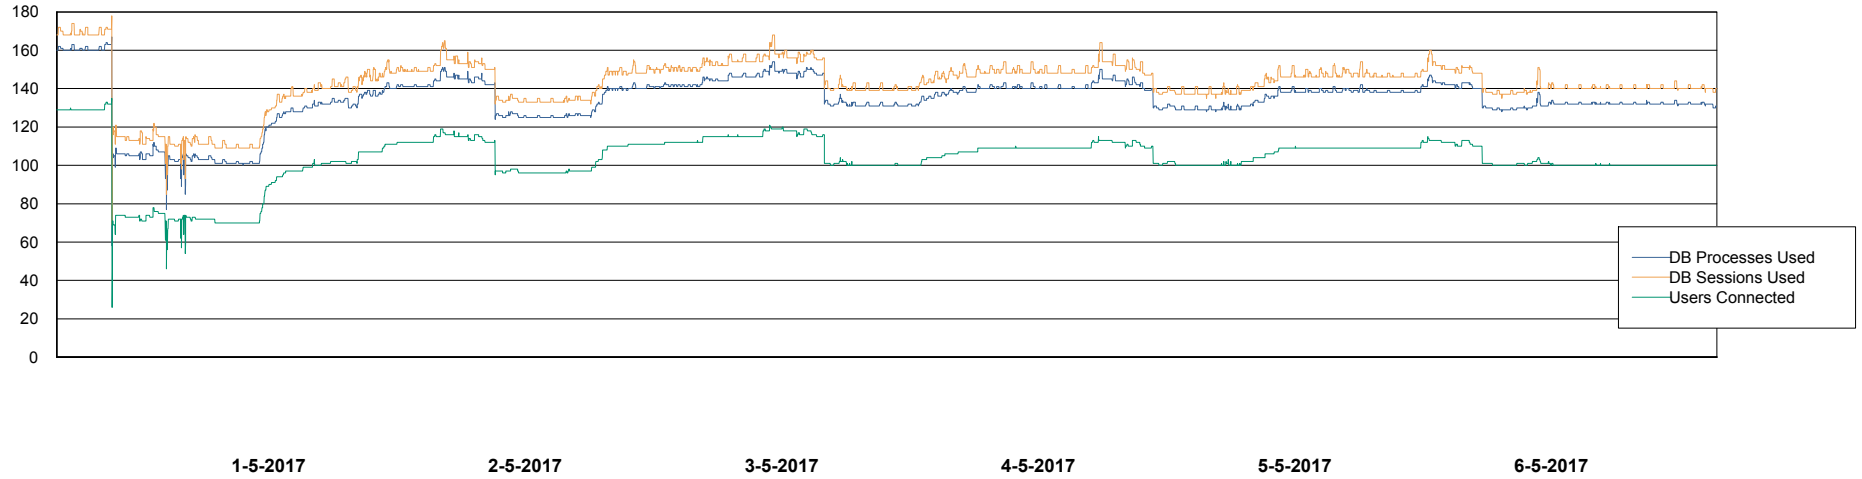

Database Performance AUJ_DB4_Primary

DB Processes Max 300
DB Sessions Max 480