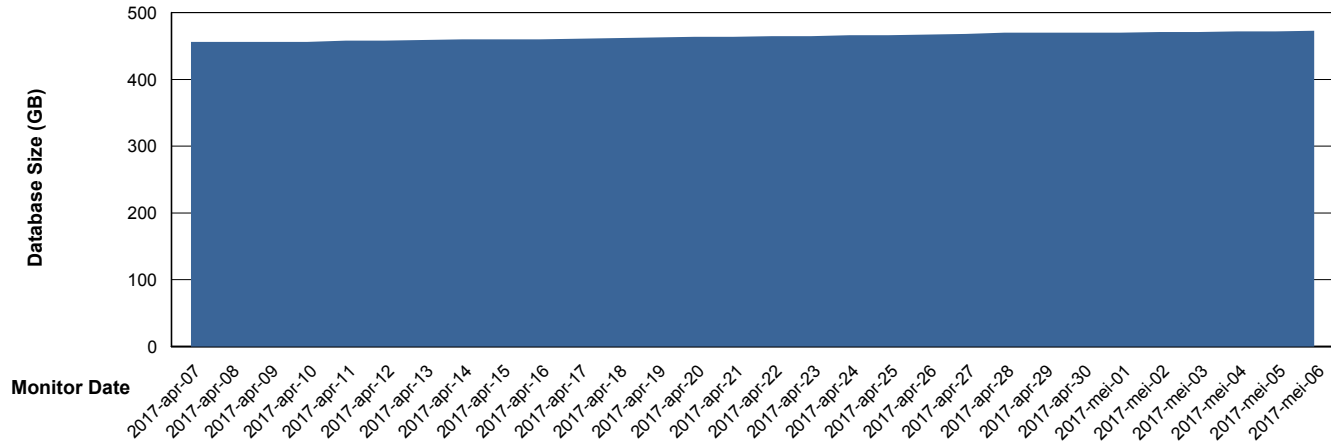

DATABASE SIZE AUJ_DB4_Primary

Database growth over last month