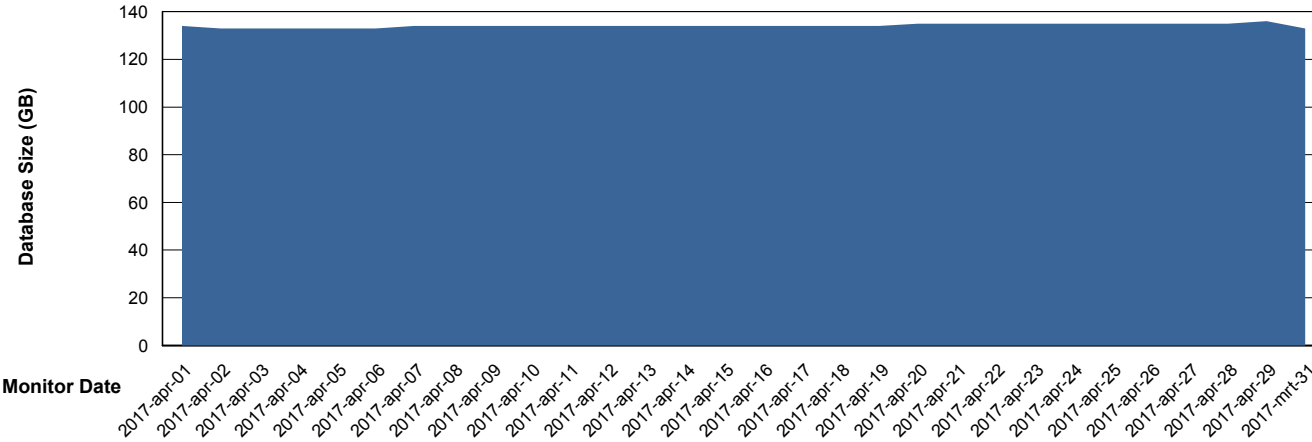

Database Performance NIXDB_Standby

DB Processes Max 500
DB Sessions Max 800

Weekly SLA Customer Report

Customer NIX_Production
 Database ID 51

DATABASE SIZE NIXDB_Production

Database growth over last month

Database Tablespace NIXDB_Production

Date	Tablespace Name	Filesize (Gb)	Usedsize (Gb)	Percentage free
29-4-2017	ABSDATA	59	48	19
	INDX	100	86	14
28-4-2017	ABSDATA	59	48	19
	INDX	100	85	15
27-4-2017	ABSDATA	59	48	19
	INDX	100	85	15
26-4-2017	ABSDATA	59	48	19
	INDX	100	85	15
25-4-2017	ABSDATA	59	48	19
	INDX	100	85	15
24-4-2017	ABSDATA	59	48	19
	INDX	100	85	15
23-4-2017	ABSDATA	59	48	19
	INDX	100	85	15