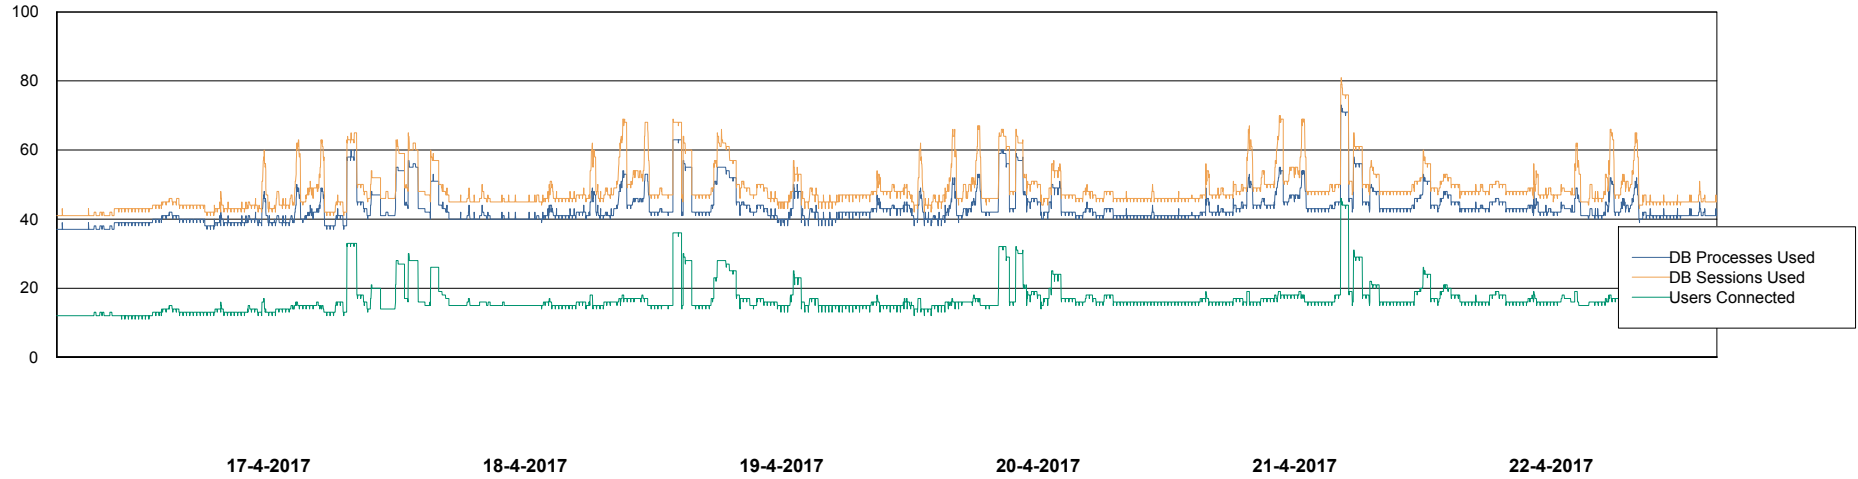

Database Performance LLGDBBI_Production

DB Processes Max 500
DB Sessions Max 780